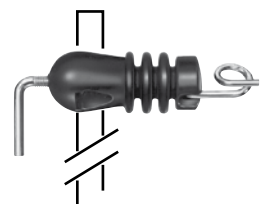

**WZ 10 A Isolateur
pour piquet rond**
de 8 mm Ø, WZ 145 P
25 pièces par sachet
600 pièces par carton
N° Art. 13 418 € 0,59