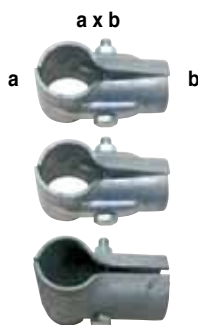

Collier T
Type R 33: 1" x 3/4"
N° Art. 02 299 € 2,75

Type R 35: 1" x 1"
N° Art. 02 293 € 3,45

Type R 40: 1 1/2" x 1 1/2"
N° Art. 02 290 € 5,95

Type R 42: 2" x 2"
N° Art. 02 291 € 8,95

Type R 39: 1 1/2" x 1 1/4"
N° Art. 02 294 € 4,50

Type R 41: 2" x 1 1/2"
N° Art. 02 295 € 7,50

Type R 41A: 1 1/2" x 2"
Art. Nr. 02 296 € 10,50