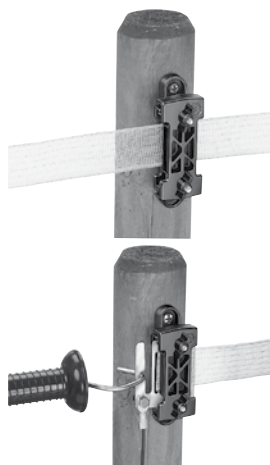

**NOUVEAU**

**WI 4024 / long (18 cm) Isolateur combi bande/corde**  
Pour bande 40 mm et corde 8 mm.  
Pour piquet bois / 10 pièces par sachet / 300 pièces par carton  
**Montage facile avec outil (clé de 17)**