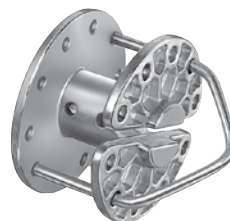

**WZ 35**  
**Tendeur rotatif**  
Permet de tendre et détendre le fil sans le couper  
**N° Art. 15 561** € 4,20

**WZ 36 / Manivelle**  
pour actionner le tendeur WZ 35  
**N° Art. 15 562** € 12,95