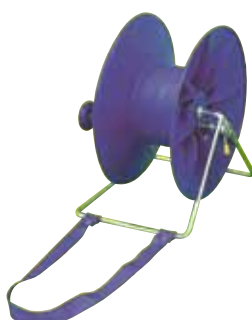

WZ 300
Enrouleur MAXI avec sangle
pour 2000 m de fil nylon,
ou 600 m de bande 10 mm,
ou 400 m de bande 20 mm
N° Art. 13 493 € 28,90

WZ 301
Enrouleur de rechange
pour WZ 300
N° Art. 13 498 € 16,50