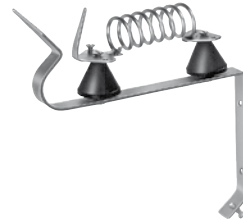

WZ 41
Isolateur parafoudre
Protecteur de surtension pour votre clôture électrique
N° Art. 13 534 € 12,85