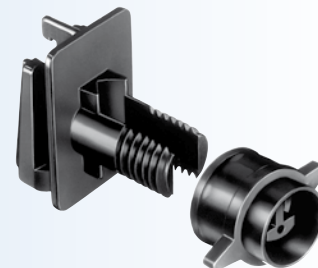

WI 12000
Isolateur pour rubans nylon
de 1 à 4 cm et corde nylon,
se visse sur tous les piquets
ronds et ovales de 6 -13 mm
10 pièces par sachet
150 pièces par carton
N° Art. 13 487 € 0,95