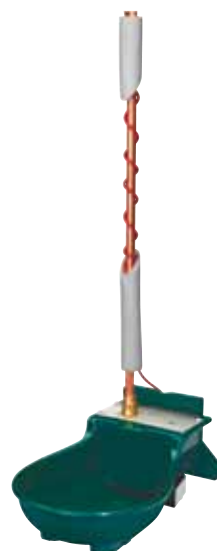

24 V / 66 W / -25°C

N° Art. 01 292-2 € 178,00

Câble de chauffage seul pour SB 112 RBH

230 V / 66 W / -25°C

N° Art. 01 292-3 € 95,00

24 V / 66 W / -25°C

N° Art. 01 292-4 € 95,00