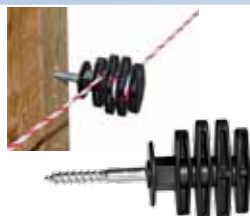

ISOLATEUR ENROULEUR Allgäu
• tension / fixation facile par la
possibilité d'enrouler le matériau
conducteur sur l'isolateur
• vis zinguée diamètre 6 mm
• plastique plus résistant aux chocs
avec protection UV. 25 pcs/sachet
Art N° 13 620 € 0,19

**WI 94/180/2 M6 filet Isolateur
combiné avec longue tige droite**
18 cm, pour piquet en métal
Pour rubans et cordes, nylon ou files
10 pièces par sachet
200 pièces par carton
N° Art. 13 724 € 1,15

PROMO