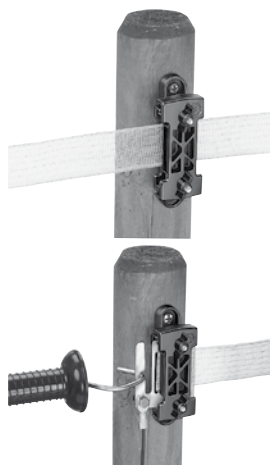

WI 5000 Isolateur pour rubans nylon jusqu'à 40 mm
Très robuste, également pour coins intérieurs et extérieurs. Emballage par 2 pièces en blister
N° Art. 13 520 € 3,80/pcs

WI 5005 Isolateur pour ruban. Avec platine d'assemblage.
Pour rubans nylon jusqu'à 40 mm avec raccord pour poignée et câble électrique.
Emballage par 2 pièces en blister
N° Art. 13 521 € 3,95/pcs

WZ 185 L Poignée professionnelle
Avec valeur d'isolation supérieure
10 pièces par sachet
50 pièces par carton
N° Art. 13 595 € 4,50

WZ 5 / poignée à crochet fermé
Avec ressort
60 pièces par carton
N° Art. 13 446 € 1,30

PROMO

Jusqu'à épuisement du stock