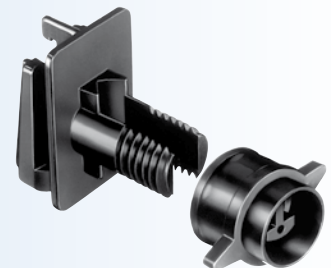

WI 12000
Isolateur pour rubans nylon
de 1 à 4 cm et corde nylon,
se visse sur tous les piquets
ronds et ovales de 6 -13 mm
10 pièces par sachet
150 pièces par carton
N° Art. 13 487 € 0,95