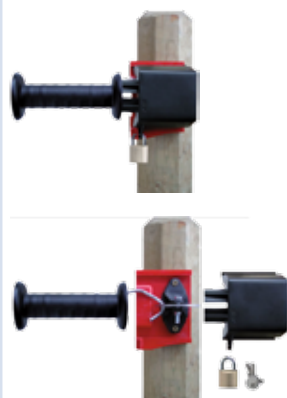

Gate Lock Système de fermeture verrouillage
Se compose de :
• isolateur en PVC robuste et plaque de fixation en inox
• poignée avec limitation d'étirement
• boîtier de sécurité en 2 parties : fixation murale ou sur piquet + cache de sécurité
• 2 vis de fixation
• cadenas laiton avec 2 clés
N° Art. 13 625 € 19,90