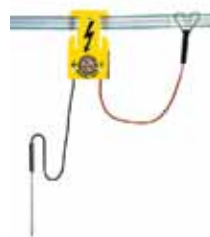

SIGNAL LIGHT NOUVEAU
Témoin permanent sur clôture
Clignote au rythme des impulsions de la clôture.
En dessous de 3000 V le clignotement disparaît pour indiquer que la clôture n'est plus sûre.

Conseil: placez le SIGNAL LIGHT en bout de clôture pour vérifier d'un coup d'oeil qu'une tension minimale de 2500 V en active.

N° Art. 13 582 € 21,50