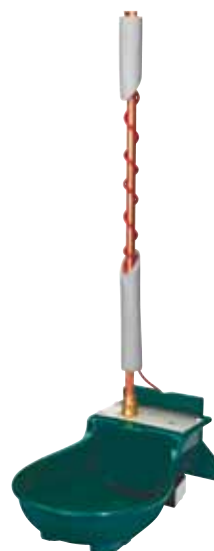

24 V / 66 W / -25°C

N° Art. 01 292-2 € 178,00

Câble de chauffage seul pour SB 112 RBH

230 V / 66 W / -25°C

N° Art. 01 292-3 € 95,00

24 V / 66 W / -25°C

N° Art. 01 292-4 € 95,00