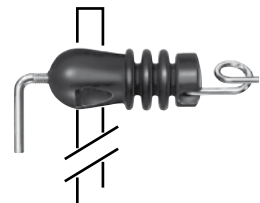

PROMO
**WZ 10 A Isolateur
pour piquet rond**
de 8 mm Ø, WZ 145 P
25 pièces par sachet
600 pièces par carton
N° Art. 13 418 € 0,55

Jusqu'à épuisement du stock