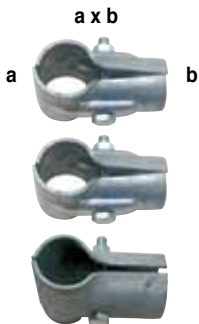

PROMO
Attache-sangle réglable
Se règle à la largeur de la poutre.
N° Art. 02 286-1 € 9,25

Crochet en S - Extra-grand
Dimension
H: 135 mm
L: 110 mm
Ø: 12 mm
N° Art. 02 288 € 6,50