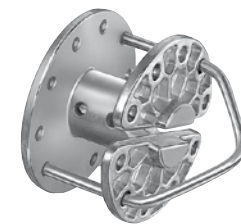

Interrupteur AKO
à 4 positions (I, II, I + II)
pour clôture électrique
N° Art. 13 471-1 € 13,95

WZ 35
Tendeur rotatif
Permet de tendre et détendre le fil sans le couper
N° Art. 15 561 € 4,30

WZ 36 / Manivelle
pour actionner le tendeur WZ 35
N° Art. 15 562 € 12,95