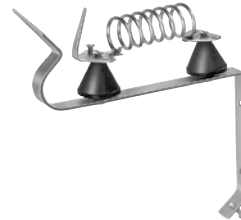

WZ 41
Isolateur parafoudre
Protecteur de surtension pour votre clôture électrique
N° Art. 13 534 € 13,50