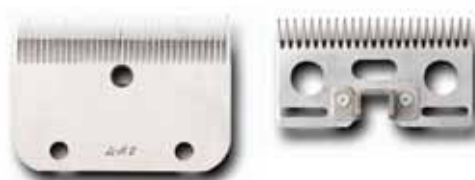

LADER

155,00 €

Art. Nr. 03 446

MESSEN LISCOP SERIE A

**SUPER
KWALITEIT**

MESSEN A6 | SCHEERHOOGTE 3 MM NORMALE SNEDE VOOR KOEIEN EN RUNDEREN

Messen kompleet A6	Art. Nr. 03 355	59,90 €
Bovenmes A6 - 24 tanden	Art. Nr. 03 355-1	36,50 €
Ondermes A6 - 18 tanden	Art. Nr. 03 355-2	33,00 €