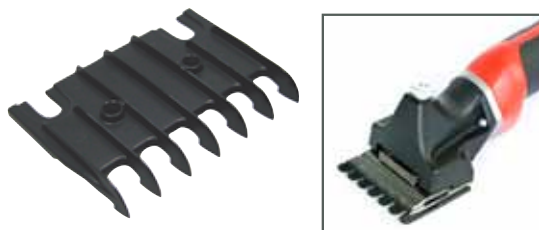

NIEUW

OPSTEEKKAMM 102 VOOR ADITIONELE
SCHEERHOOGTE - 10 MM

Art. Nr. 03 511-3
9,50 €