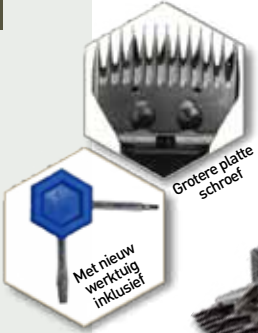

LISCOP

SCHAPEN, LAMAS & ALPAKAS

PROFI LINE SCHAPEN

MET MESSEN LI A5 / SCHEERKOP V

STERKER - ZACHTER - HANDIGER

Motorvermogen: 200W op 230 Volt (DC-Technologie)

(is gelijk aan ca. 400W bij konventionele AC-Technologie)

Grotere platte schroef

Met nieuw werktuig inklusier

465,00 €

Art. Nr. 03 830

SPECIALE AANBIEDING

SCHEERKOP PROFILINE A5

Schape - 4 tanden
Messen inbegr.

Art. Nr. 03 830-1