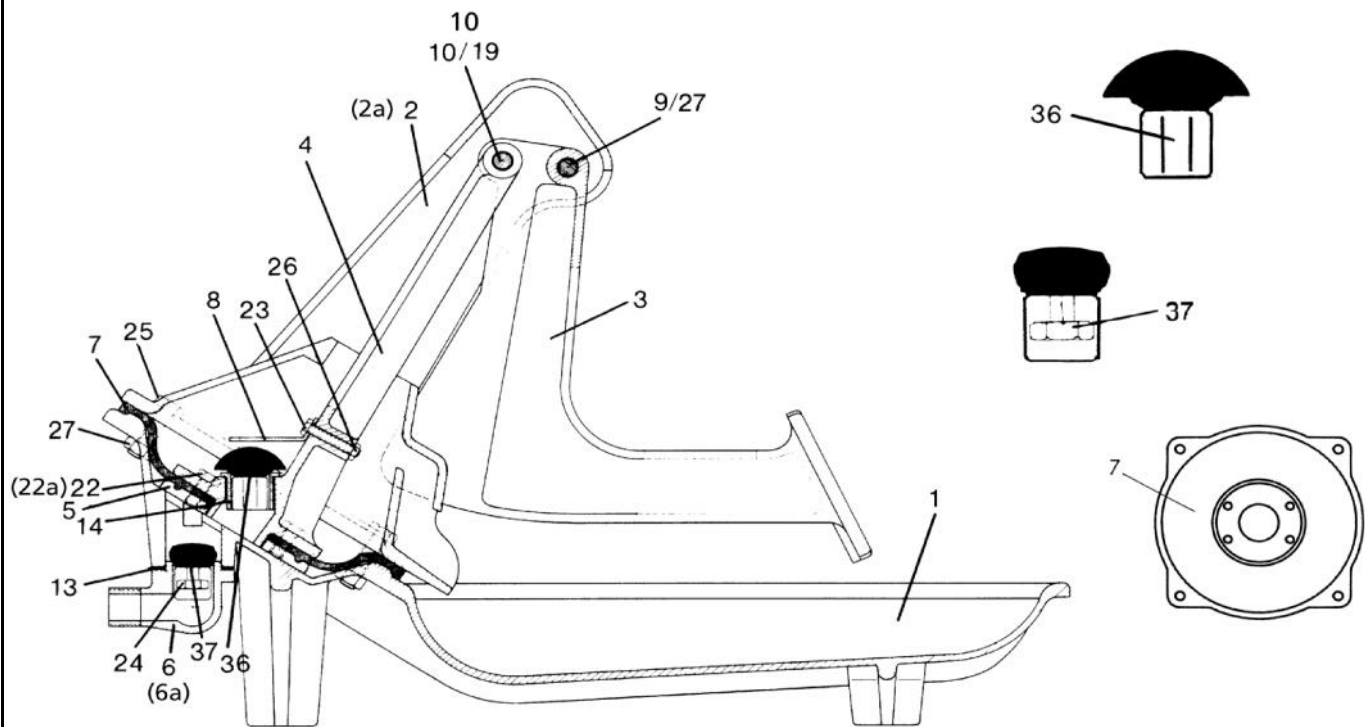

201 Onderdelen voor membraan-weidepomp L3 (groen)

Bestell-Nr.	Prijs € BTW inbegr.	Omschrijving
201-1	175,15	pomp-onderbak, groen
201-2	145,65	pomp-bovendeel, groen
201-2A	145,65	pomp-bovendeel, groen (oud model)
201-3	96,95	hevelarm, groen
201-4/14	72,20	slagstang compleet met naaf, groen
201-14	2,65	naaf alleen
201-5	5,25	spanschijf
201-6	36,90	aansluitstuk met schroefdraad 3/4"
201-6a	36,90	aansluitstuk met aansluiting voor slang
201-7	13,95	membraan generale catalogus 01 201-1
201-8	3,05	hoekijzer
201-9/27	6,45	bouten met 2 zeskantmoeren
201-10	2,60	as
201-10/19	14,95	as met 2 zekeringsschijfjes, (oud model)
201-13	2,85	rubber afdichting voor aansluitstuk
201-36	14,80	bovenventiel compleet
201-37	12,75	onderventiel compleet
201-22	0,65	zeskantschroeven M8 x 25
201-22a	0,40	zeskantmoeren M8
201-23	0,55	zeskantschroef M6 x 35
201-26	0,40	zeskantmoer M6
201-24	0,55	zeskantschroeven M10 x 20 voor aansluiting
201-25	0,55	zeskantschroeven M10 x 40
201-27	0,55	zeskantmoeren M10