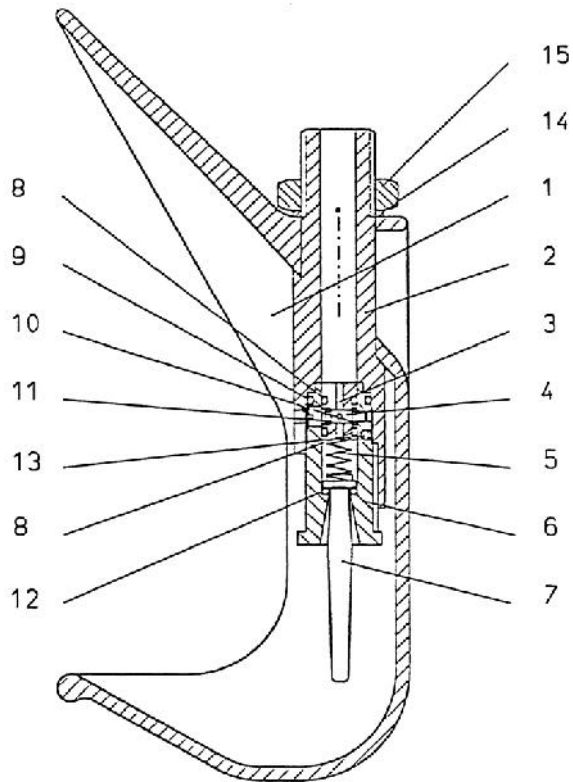

262 Onderdelen voor drinkbak SB 500 PDK

Bestell-Nr.	Prijs € BTW inbegr.	Omschrijving
262-1	38,45	drinkschaal SB 500 PDK, gietijzer
262-2	5,00	aansluiting voor slang
221-3	0,65	sluitingsstuk
221-4	0,55	regelstift
221-5	1,00	drukveer
221-6	3,10	ventiellichaam
221-7	10,15	ventielstift
221-8	0,65	O-ring 6,5 x 2
221-9	0,65	O-ring 15 x 2
221-10	0,40	O-ring 3 x 1,2
221-11	0,40	O-ring 3 x 1,2
221-12	0,65	O-ring 6 x 2
221-13	0,40	cilinderschroef M3 x 20 Din 84
262-14	0,70	dichting
262-15	2,55	moer R 1/2 x 9
262-16	25,90	ventiel compleet SB 500 PDK

PEREN-BREUER Luxemburger Str., 73 B-4780 ST. VITH - Tel.080 228522 Fax.080 226801 info@peren-breuer.be