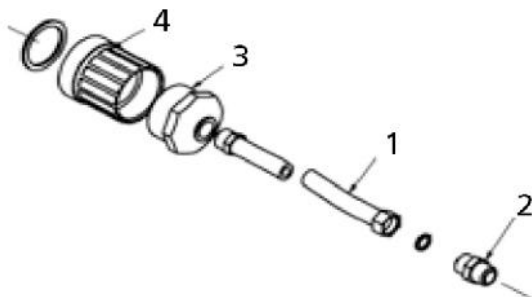

2281 FÜR- POUR - VOOR UT 400 WN - SB1 WN - SB12 KU WN - SB 110 WN

2281-1	24,05	Slang met dichting 1/2"
2281-2	2,70	Verbinding 1/2"
2281-3	2,70	Verbinding 1/2" naar 2" AG / 1/2" IG
2281-4	25,25	Adapter S60 IG / 2" IG met dichting

PEREN-BREUER Luxemburger Str., 73 B-4780 ST. VITH - Tel.080 228522 Fax.080 226801 info@peren-breuer.be