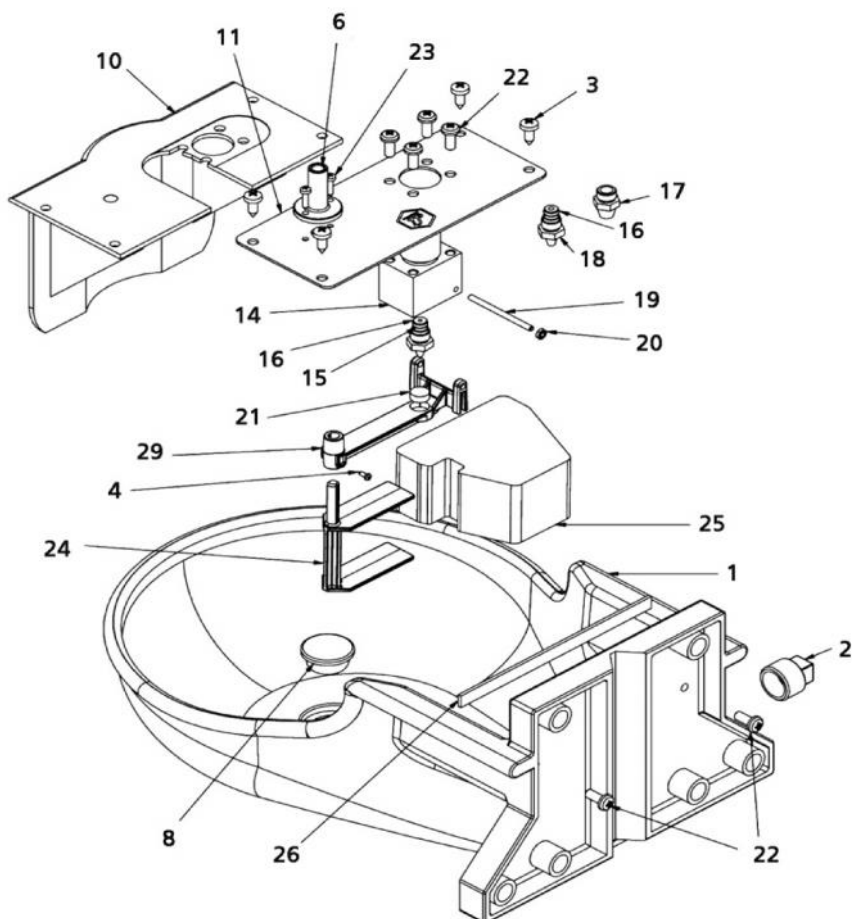

288 Onderdelen voor drinkbak SB 110 NT / 110 WN

Bestell-Nr.	Prijs € BTW inbegr.	Omschrijving
255-1	33,05	drinkschaal SB 110 (104 NT), PVC
288-2	1,35	260-1 sluitingschroef 1/2"
255-3	0,50	blikschroef 4,8 x 13 Niro
215-4	0,40	Schroef DIN 7981-ST 2,2 x 6,5-C
288-6	8,55	thermostaat houder
255-8	1,20	afvoerstop 22,4 mm
289-10	2,85	groene deksel
289-11	8,75	plaatwerk boven
289-14	27,80	ventillicham 1/2"
289-15	2,25	nozzle normaal druk 3-5 bar (Ø 2mm)
289-16	0,65	O-ring 5 x 1,5
289-17	2,25	nozzle speciaal (drinkbak water tank 0,5 bar) Ø 6,5mm
289-18	2,25	nozzle lage druk 3 bar Ø 3mm
289-19	1,70	klein as
289-20	0,90	moer M3
289-21	0,70	dichting
215-22	0,50	cilindrische schroef M5 x 12
289-24	1,35	vlotter houder
289-25	1,40	vlotter
289-26	8,35	dichting (desksel/drinkbak)
289-29	0,80	hevel vlotter
289-35	41,20	vervangingsventiel (vlotter) compleet (zonder tekening)

PEREN-BREUER Luxemburger Str., 73 B-4780 ST. VITH - Tel.080 228522 Fax.080 226801 info@peren-breuer.be