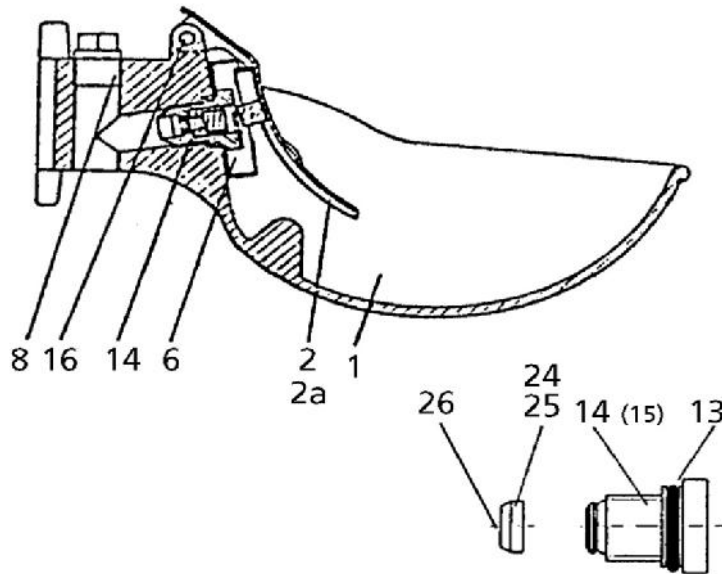

228 Onderdelen voor drinkbak UT 400 PK + UT 400 SDPK UT 400 SD WN

Bestell-Nr.	Prijs € BTW inbegr.	Omschrijving
228-1	37,30	drinkschaal UT 400, gietijzer
228-2	16,75	druktong inox UT 400 PK
228-2a	17,95	druktong inox lang UT 400 SDPK
228-6	1,40	bescherming
228-8	1,35	260-1 sluitingsschroef 1/2"
135-13	0,85	O-ring 3,5 x 21 voor ventiel
135-14	8,90	ventiel compleet uit PVC (13,14)
135-15	9,15	ventiel compleet uit PVC Lage druk (UT SDWN)
228-16	1,55	207-13 monteerstift voor druktong
228-24	0,70	regelkap wit 10 L/min (5 bar)
228-25	0,70	regelkap zwart 5 L/min (5 bar)
228-26	21,05	filter fijn