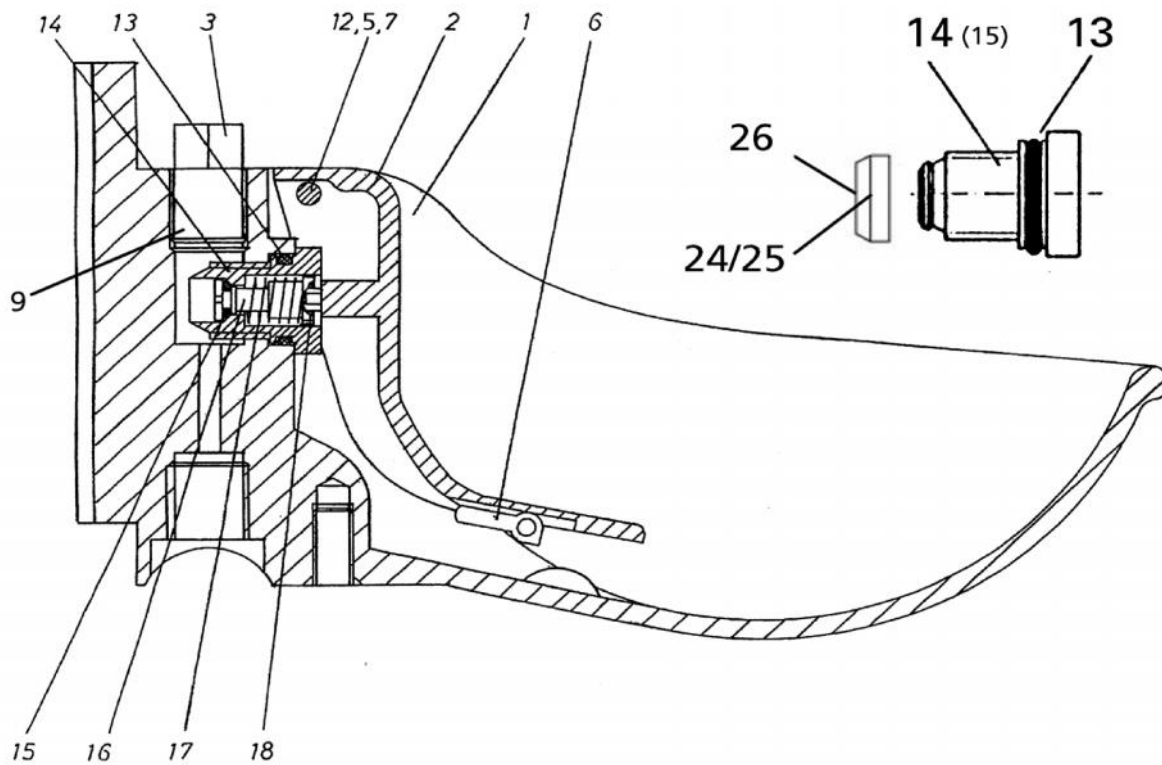

135 Onderdelen voor drinkbak SB 1, SB 1N, SB1 WN, SB 2 en SB 11

Bestell-Nr.	Prijs € BTW inbegr.	Omschrijving
135-1	30,80	drinkschaal SB 1, PVC groen
135-2	8,85	druktong SB 1, SB 2, SB 11
135-3	1,35	260-1 sluitingsschroef 1/2 " wit
135-6	2,30	druktongblokkering
135-7/5/12	4,30	as met 2 x moer en 2 x schijf
135-7	3,45	as
135-5	0,50	moer
135-12	0,35	schijf
135-9	0,85	O-ring voor de grijze sluitingsschroef 1/2", 3 x 18 (oude model < 1999)
135-13	0,85	O-ring voor het ventiel, 3,5 x 21
135-14	8,90	ventiel compleet uit PVC
135-15	9,15	ventiel compleet uit PVC Lage druk (SB1 WN)
228-24	0,70	regelkap wit 10 L/min (5 bar)
228-25	0,70	regelkap zwart 5 L/min (5 bar)
228-26	21,05	filter fijn

PEREN-BREUER Luxemburger Str., 73 B-4780 ST. VITH - Tel.080 228522 Fax.080 226801 info@peren-breuer.be