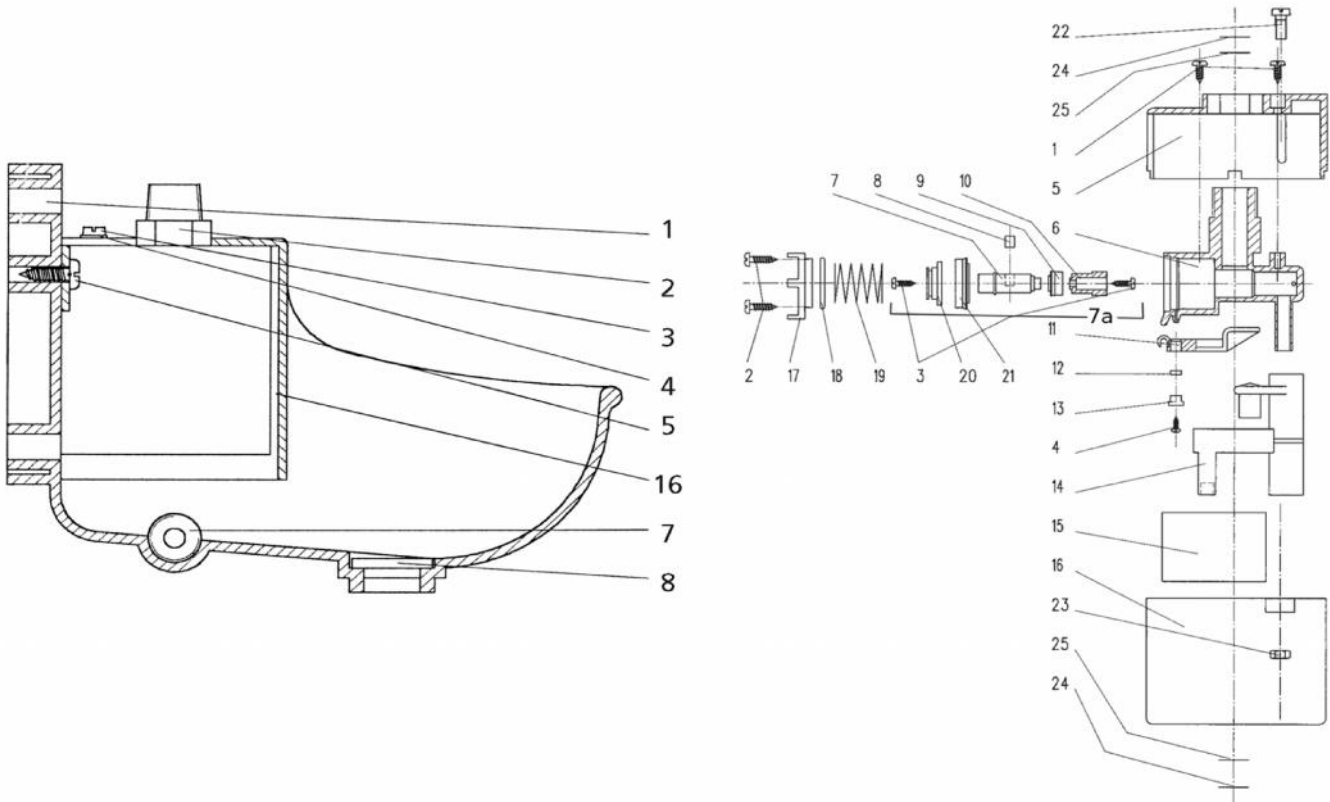

255 Onderdelen voor drinkbak SB 104 NT + 215 Ventiel SV4

Bestell-Nr.	Prijs € BTW inbegr.	Omschrijving
255-1	33,05	drinkschaal SB 104 NT, PVC
255-3	0,50	blikschroef 4,8 x 13 Niro
255-4	0,55	schijf , Niro
255-5	0,65	blikschroef 6,3 x 22, Niro
255-16	4,75	afdeplaat groen
255-7	1,35	260-1 sluitingsschroef 1/2"
255-8	1,20	afvoerstop 22,4 mm
01 215	***	vlotterventiel SV4 (zie generale catalogus 01 215)
215-1	0,50	Schroef DIN 7981-ST 3,5 X 9,5 (3st./apparaat)
215-2	0,40	Schroef DIN 7981-ST 3,5 x 13-C (4st. /apparaat)
215-4	0,40	Schroef DIN 7981-ST 2,2 x 6,5-C (2st./apparaat)
215-5	4,70	Boven huid
215-6	8,00	ventiellichaam
215-6a	20,95	ventiel compleet (licham 215-6 en ventiel as 215-7a)
215-7a	13,60	ventiel as (=3+7+8+9+10+20+21)
215-8	2,95	Filter fijn
215-11	1,60	Hevelarm
215-12	0,70	Dichting
215-13	0,90	Dichtinghalter
215-14	1,05	Vlotterleiding
215-15	1,60	vlotter
215-16	4,75	Beneden huid
215-17	1,05	Huid
215-18	0,70	O-Ring 24 x 2
215-19	0,80	Druckveer
215-22	0,50	cilindrische schroef M5 x 12
215-23	0,40	Moer M5
2582-24	0,70	290-6 zekeringsschijfje
2582-25	0,80	290-45 filter