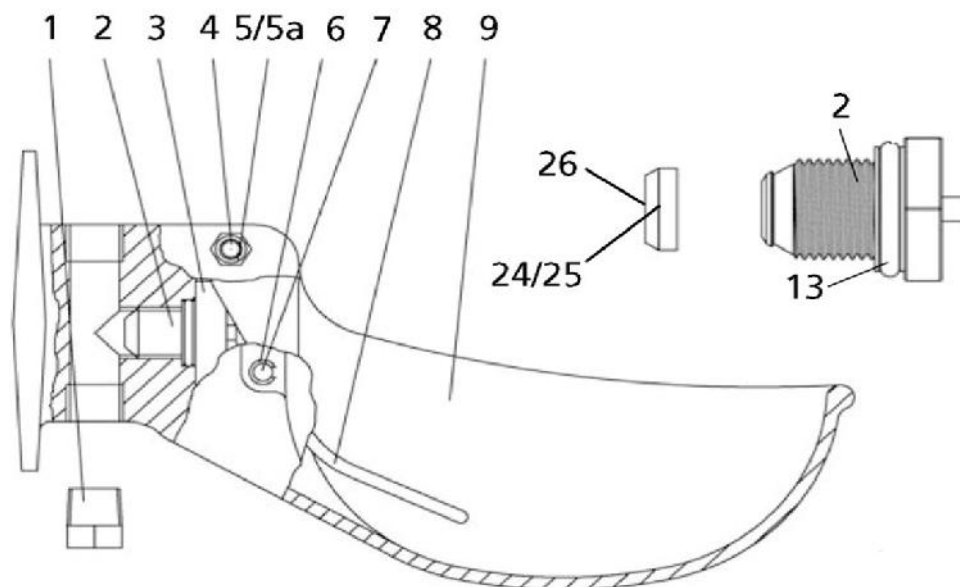

260 Onderdelen voor drinkbak SB 800/91

Bestell-Nr.	Prijs € BTW inbegr.	Omschrijving
260-1	1,35	sluitingsschroef 1/2"
260-2	10,30	ventiel compleet
260-3	1,35	waterbescherming
260-4	5,05	stift 8 x 130
260-5	0,65	moer M8
260-5a	0,40	schijf
260-6	3,40	vastzetbout
260-7	0,65	zekeringsschijf
260-8	25,60	druktong niro
260-9	86,25	drinkschaal SB 800/91, geémailleerd
135-13	0,85	O-ring voor het ventiel, 3,5 x 21
228-24	0,70	regelkap wit 10 L/min (5 bar)
228-25	0,70	regelkap zwart 5 L/min (5 bar)
228-26	21,05	filter

PEREN-BREUER Luxemburger Str., 73 B-4780 ST. VITH - Tel.080 228522 Fax.080 226801 info@peren-breuer.be