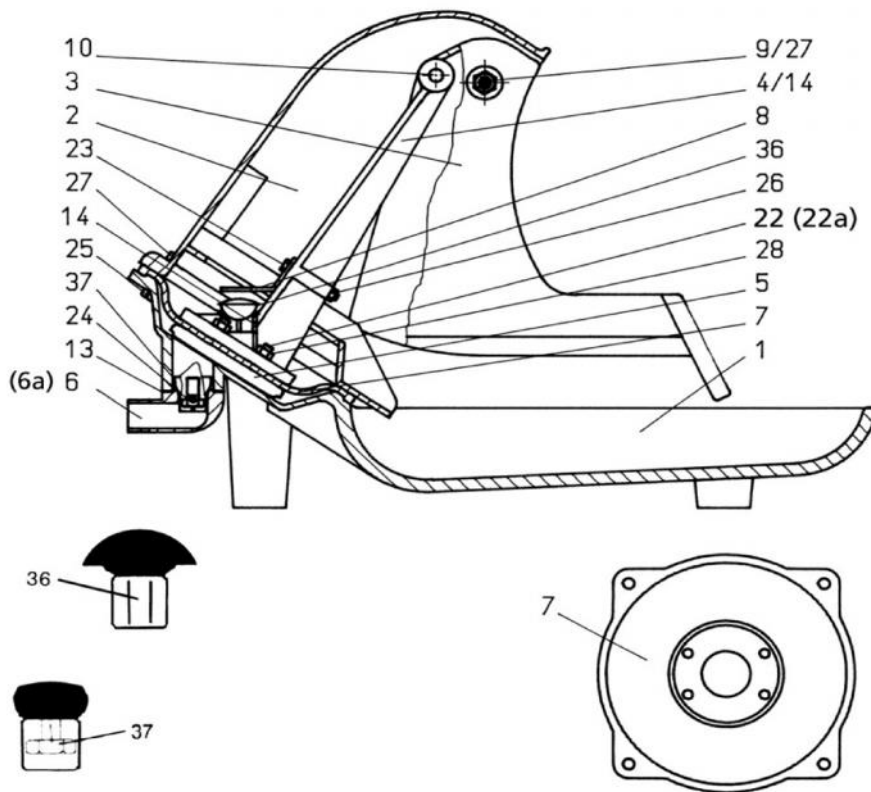

301 Onderdelen voor paarden-weidepomp L4 (blauw)

Bestell-Nr.	Prijs € BTW inbegr.	Omschrijving
301-1	175,15	pomp-onderbak, blauw
301-2	148,90	pomp-bovendeel, blauw
301-3	106,75	hevelarm, blauw
301-4/14	75,70	slagstang blauw, compleet met naaf,
201-14	2,65	naaf alleen
201-5	5,25	spanschijf
201-6	36,90	aansluitstuk met schroefdraad 3/4"
201-6a	36,90	aansluitstuk met aansluiting voor slang
201-7	13,95	membraan generale catalogus 01 201-1
201-8	3,05	hoekijzer
301-9	5,75	bouten 11 x 98 mm (zonder moeren)
201-10	2,60	as
201-13	2,85	rubber afdichting voor aansluitstuk
201-36	14,80	bovenventiel compleet
201-37	12,75	onderventiel compleet
201-22	0,65	zeskantschroeven M8 x 25
201-22a	0,40	zeskantmoeren M8
201-23	0,55	zeskantschroef M6 x 35
201-26	0,40	zeskantmoer M6
201-24	0,55	zeskantschroeven M10 x 20 voor aansluiting
201-25	0,55	zeskantschroeven M10 x 40
201-27	0,55	zeskantmoeren M10

PEREN-BREUER Luxemburger Str., 73 B-4780 ST. VITH - Tel.080 228522 Fax.080 226801 info@peren-breuer.be