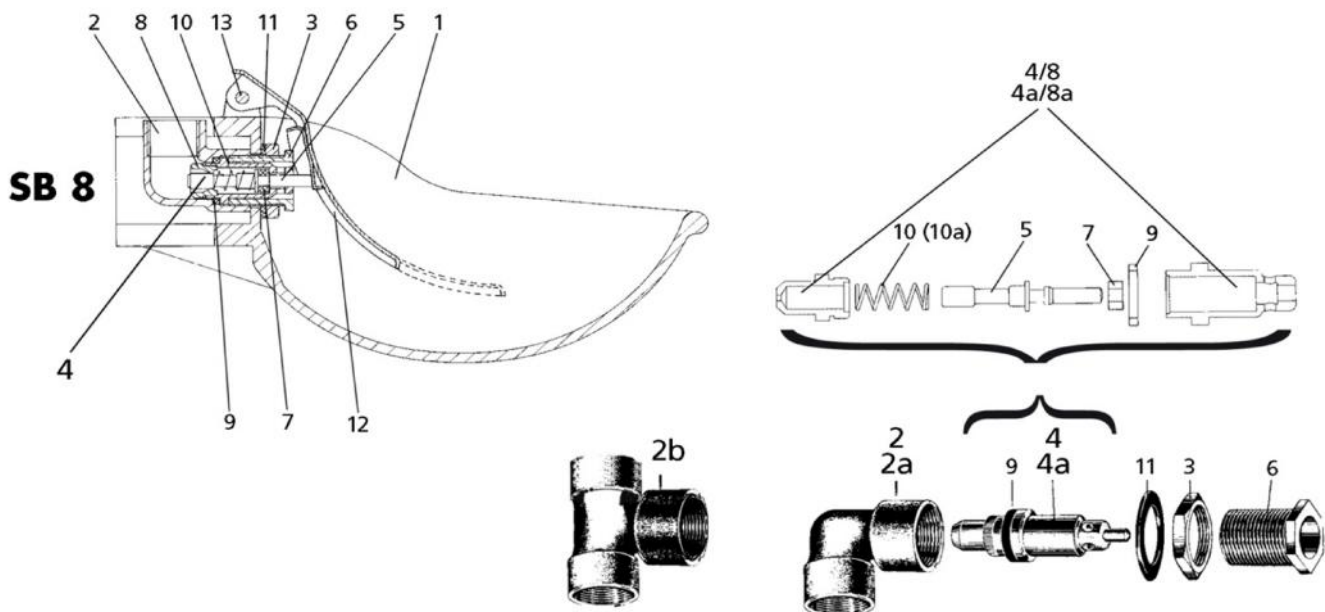

PEREN-BREUER Luxemburger Str., 73 B-4780 ST. VITH - Tel.080 228522 Fax.080 226801 info@peren-breuer.be

207 Onderdelen voor staldrinkbak Lister SB 8, SB 8 SD, SB 8 PK, SB 10

Bestell-Nr.	Prijs € BTW inbegr.	Omschrijving
207-1	69,50	drinkschaal voor SB 8, gietijzer
207-12	17,05	korte druktong, roestvrij voor SB 8, SB 3
207-12a	19,10	lange druktong voor SB 8, SB 3
207-13	1,55	draagstift voor druktong 6 x 60
AANSLUITING + VENTIEL SB 3, SB 4, SB 8, SB8 ZPS , SB 10		
207-2	15,65	pijpknie uit messing 1/2"
207-2a	15,15	pijpknie uit messing 3/4"
207-2b	27,80	T-Stuk uit messing 1/2" ZPS voor circulatiepomp
207-3	3,50	afsluitmoer uit messing voor ventiel
207-4	8,90	ventiel, compleet, kunststof
207-4a	13,50	ventiel, compleet, messing
207-5/7	3,15	ventielstift met rubberstop, kunststof
207-4/8	3,70	ventiellichaam met sluiting, kunststof
207-4a/8a	11,00	ventiellichaam met sluiting, messing
207-6	7,55	schroefdraadbus uit messing
207-7	0,80	rubberdichting voor ventielstift
207-9	1,75	dichtingsring uit rubber voor ventiel
207-10	1,40	veer voor ventiel uit kunststof
207-10a	1,40	veer voor ventiel uit messing
207-11	1,25	dichtingsring 2 x 38,5