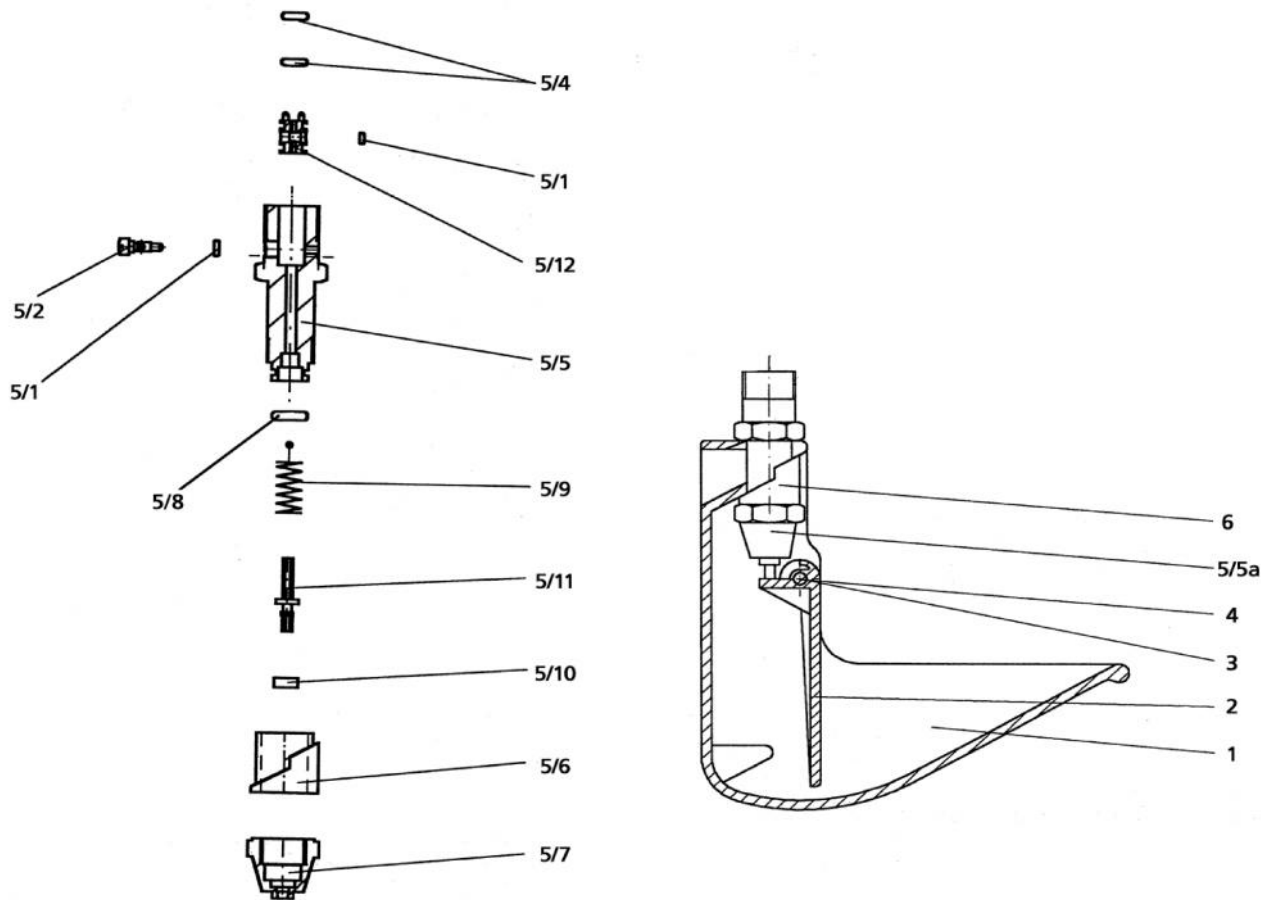

219 Onderdelen voor drinkbak SB 12 KU / SB 12 KU WN

Bestell-Nr.	Prijs € BTW inbegr.	Omschrijving
219-1	15,30	drinkschaal SB 12 KU, PVC
219-2	4,55	druktong PVC
219-3	0,55	zekeringsmoer M5 V2A
219-4	3,95	as 5 x 75 mm
219-5	20,25	ventiel compleet hoogdruk,
219-5a	18,40	ventiel compleet laagdruk,
		Onderdelen voor ventiel SB 12 KU
219-5/1	0,40	O-ring 3 x 1,2 mm
219-5/2	0,55	regelstift
219-5/4	0,65	O-ring 6,5 x 2 mm
219-5/5	10,70	aansluiting voor slang PVC
219-5/6	1,40	tussenstuk
219-5/7	2,15	schrofbare spits uit PVC
219-5/8	0,65	O-ring 10 x 2 mm
219-5/9	0,95	drukveer
219-5/10/11	3,80	ventielstift met dichting
219-5/12	0,65	sluitingsstuk