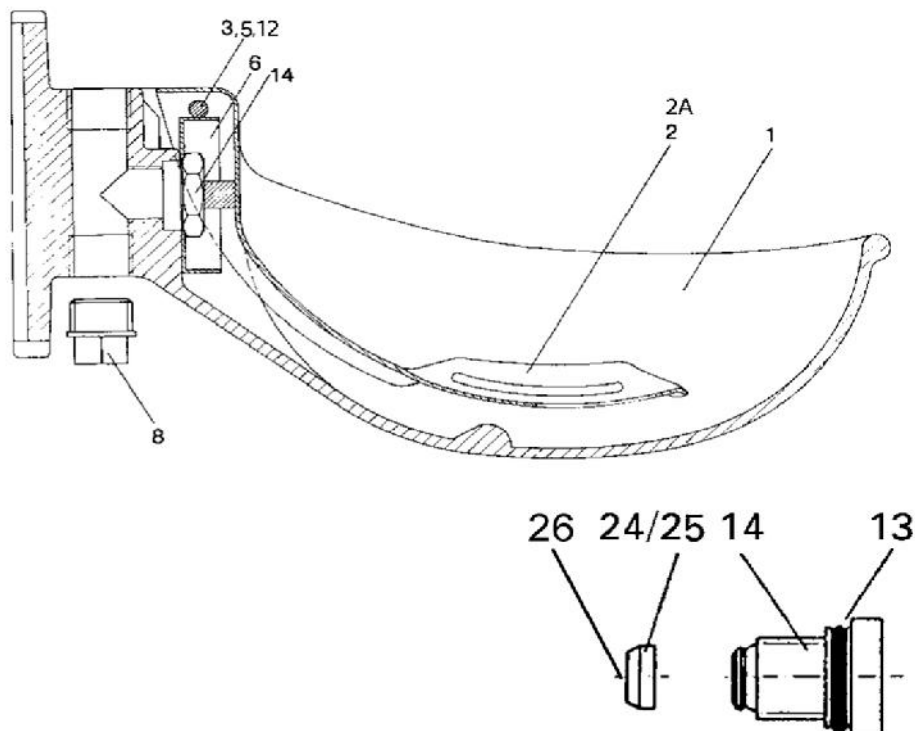

261 Onderdelen voor drinkbak SB 91 en SB 92

Bestell-Nr.	Prijs € BTW inbegr.	Omschrijving
261-1	88,30	drinkschaal SB 91 en 92 gietijzer
261-2	28,90	druktong met bout voor SB 91
261-2a	32,65	druktong perforiert voor SB 92
261-3	3,35	stift 6 x 120 mm
135-5	0,50	moer
228-6	1,40	waterbescherming
135-12	0,35	schijf
261-8	1,35	260-1 sluitingsschroef 1/2"
135-13	0,85	O-ring 3,5 x 21
261-14	10,30	ventiel compleet (13,14)
228-24	0,70	regelkap wit 10 L/min (5 bar)
228-25	0,70	regelkap zwart 5 L/min (5 bar)
228-26	21,05	filter

PEREN-BREUER Luxemburger Str., 73 B-4780 ST. VITH - Tel.080 228522 Fax.080 226801 info@peren-breuer.be