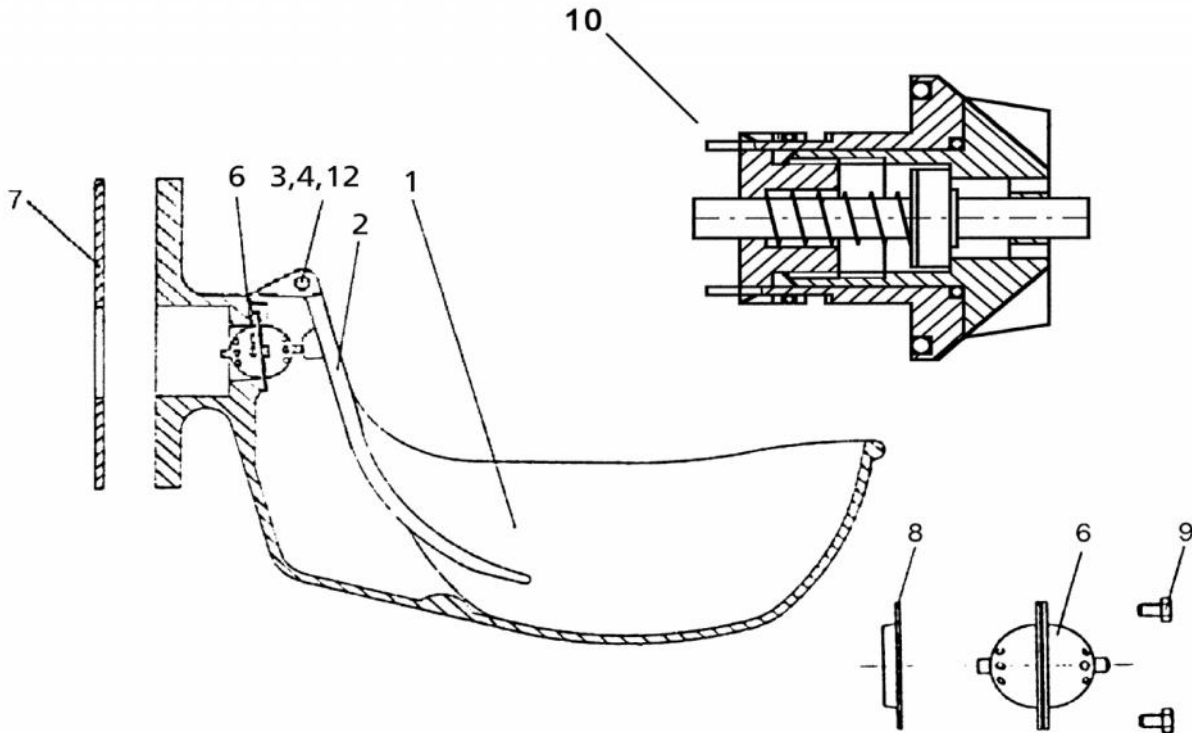

203 Onderdelen voor drinkbak TW 1 A en TW 1N

Bestell-Nr.	Prijs € BTW inbegr.	Omschrijving
203-1	78,65	bekken
203-2	18,20	druktong, Nirosta
203-3	2,05	stift 6 x 84 mm
203-4	0,40	moer M6 (2 stuks per apparaat)
135-12	0,35	schijf
203-7	2,15	Kartonschijf voor flens
203-8	1,20	dichting zwart/grijs voor ventiel
203-9	1,50	cilinderschroef M4 x 10, Niro
203-10	18,30	ventiel compleet PVC, nieuw model TW1 N
203-6	20,70	ventiel compleet (N°6,8,2x9) oud model metaal TW1 A

PEREN-BREUER Luxemburger Str., 73 B-4780 ST. VITH - Tel.080 228522 Fax.080 226801 info@peren-breuer.be