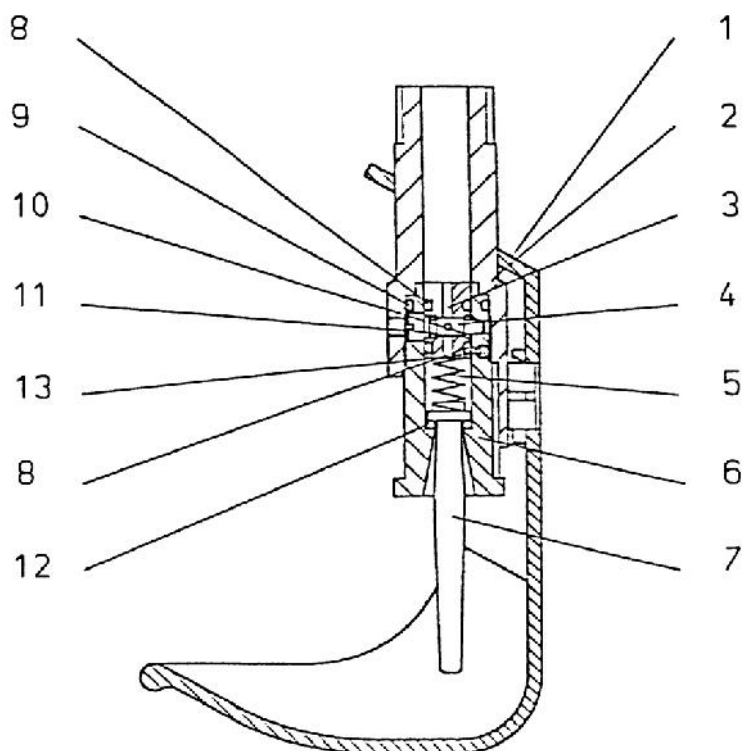

221 Onderdelen voor drinkbak SB 510 K

Bestell-Nr.	Prijs € BTW inbegr.	Omschrijving
221-1	***	drinkschaal SB 510 K, PVC
221-2	3,70	aansluiting voor slang
221-3	0,65	sluitingsstuk
221-4	0,55	regelstift
221-5	1,00	drukveer
221-6	3,10	ventiellichaam
221-7	10,15	ventielstift
221-8	0,65	O-ring 6,5 x 2
221-9	0,65	O-ring 15 x 2
221-10	0,40	O-ring 3 x 1,2
221-11	0,40	O-ring 3 x 1,2
221-12	0,65	O-ring 6 x 2
221-13	0,40	cilinderschroef M3 x 20 Din 84
221-14	18,55	ventiel compleet SB 510 K

PEREN-BREUER Luxemburger Str., 73 B-4780 ST. VITH - Tel.080 228522 Fax.080 226801 info@peren-breuer.be