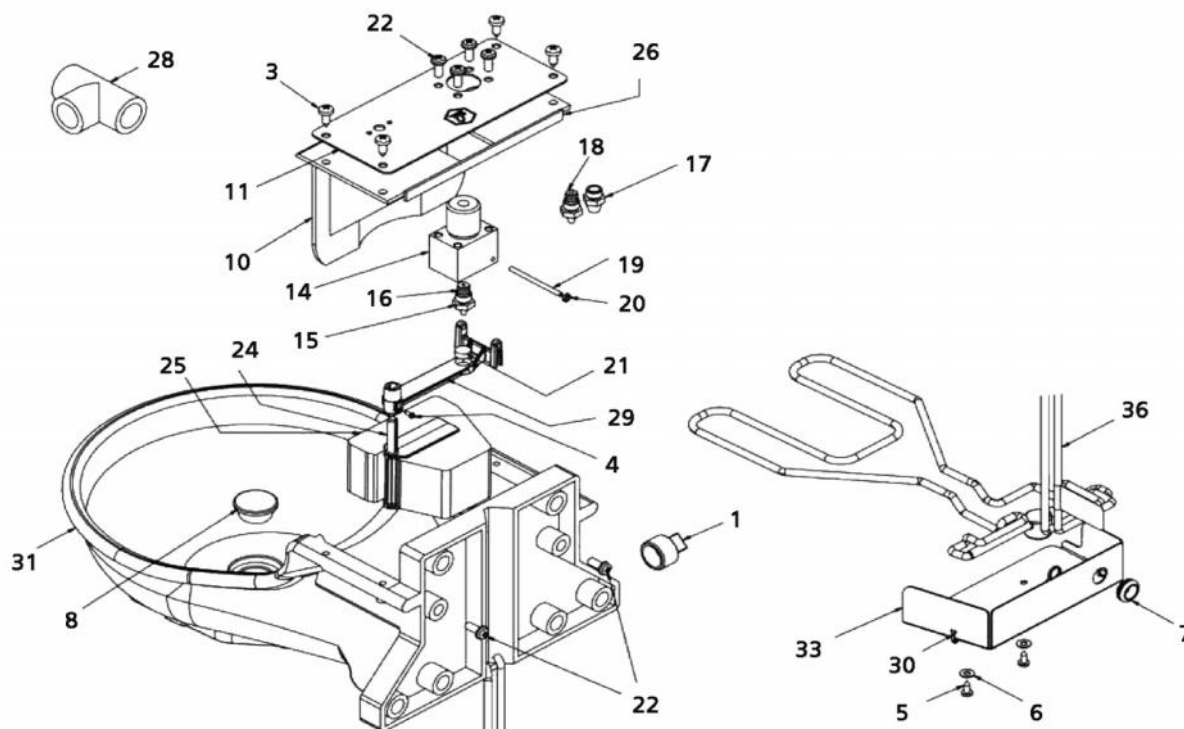

289 Onderdelen voor drinkbak SB 112 NT / 112 ZPS / 112 RBH

Bestell-Nr.	Prijs € BTW inbegr.	Omschrijving
260-1	1,35	sluitingsschroef 1/2"
255-3	0,50	blikschroef 4,8 x 13 Niro
215-4	0,40	Schroef DIN 7981-ST 2,2 x 6,5-C
289-5	0,50	215-1 schroef 3,5 x 9,5
289-6	0,20	schijf
289-7	0,80	kabel tule
255-8	1,20	afvoerstop 22,4 mm
289-10	2,85	groene deksel
289-11	8,75	plaatwerk bove
289-14	27,80	ventillicham 1/2"
289-15	2,25	nozzle normaal druk 3-5 bar (Ø 2mm)
289-16	0,65	O-ring 5 x 1,5
289-17	2,25	nozzle speciaal (drinkbak water tank 0,5 bar) Ø 6,5mm
289-18	2,25	nozzle lage druk 3 bar Ø 3mm
289-19	1,70	klein as
289-20	0,90	moer M3
289-21	0,70	dichting
215-22	0,50	cilindrische schroef M5 x 12
289-24	1,35	vlotter houder
289-25	1,40	vlotter
289-26	8,35	dichting (desksel/drinkbak)
289-28	4,55	T-stuk 1/2" pour SB 112 ZPS
289-29	0,80	hevel vlotter
289-30	0,40	tiewrap
289-31	37,90	drinkschaal PVC SB112 / SB 113
289-33	18,05	thermostaat houder
289-35	41,20	vervangingsventiel (vlotter) complet (zonder tekening)
289-36	***	verwarmingkabel (zie generale catalogus)