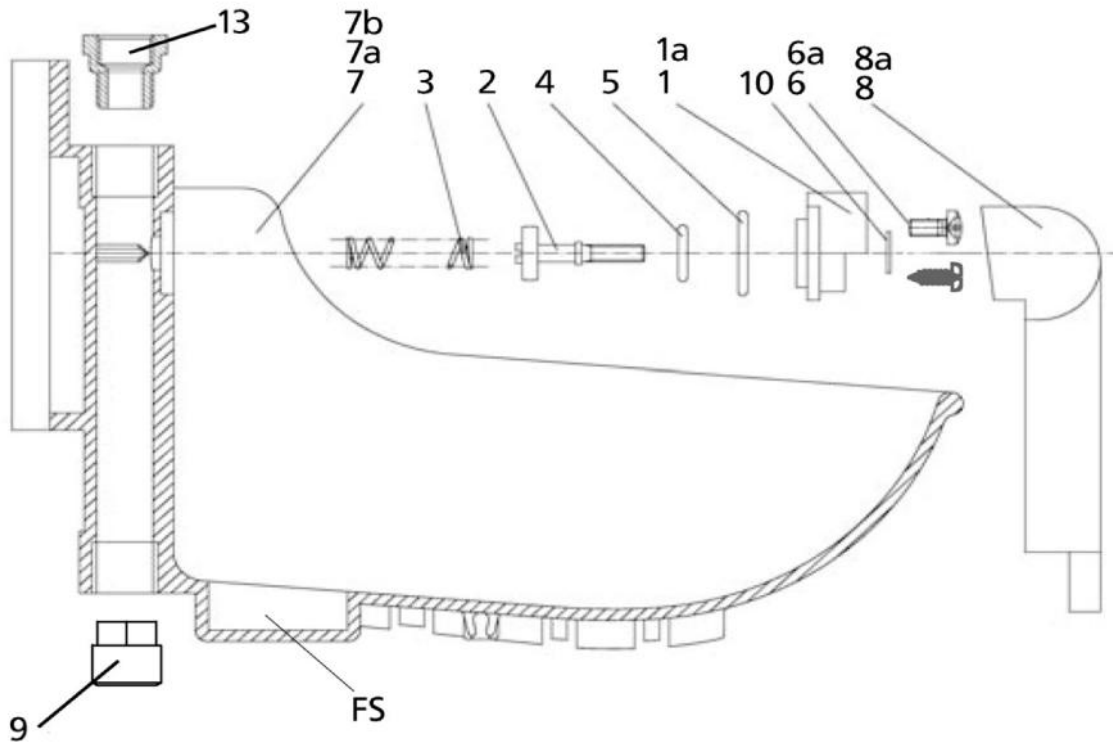

258 Onderdelen voor drinkbak SB 21 KV/H & SB 21 MV/H en oude model SB 20

Bestell-Nr.	Prijs € BTW inbegr.	Omschrijving
247-2	18,55	ventielstift
247-3	0,70	veer 4 x 34
247-4	0,75	O-ring 14 x 3
247-5	0,75	O-ring 24 x 3
247-7a	25,00	drinkschaal SB 21, PVC
258-8a	4,35	drukstang groen
247-9	1,35	260-1 sluitingsschroef 1/2"
01 258-3	20,50	SB 21 KV/H ventiel compleet kunststof groen bevat 1a,6a, 8a, 10
247-1	3,35	SB 20 ventiellichaam (zwart)
247-6	0,80	paar bliksschroeven, 6,3 x 16, Niro
247-8	***	drukstang zwart
247-7	25,00	drinkschaal SB 20, PVC

PEREN-BREUER Luxemburger Str., 73 B-4780 ST. VITH - Tel.080 228522 Fax.080 226801 info@peren-breuer.be