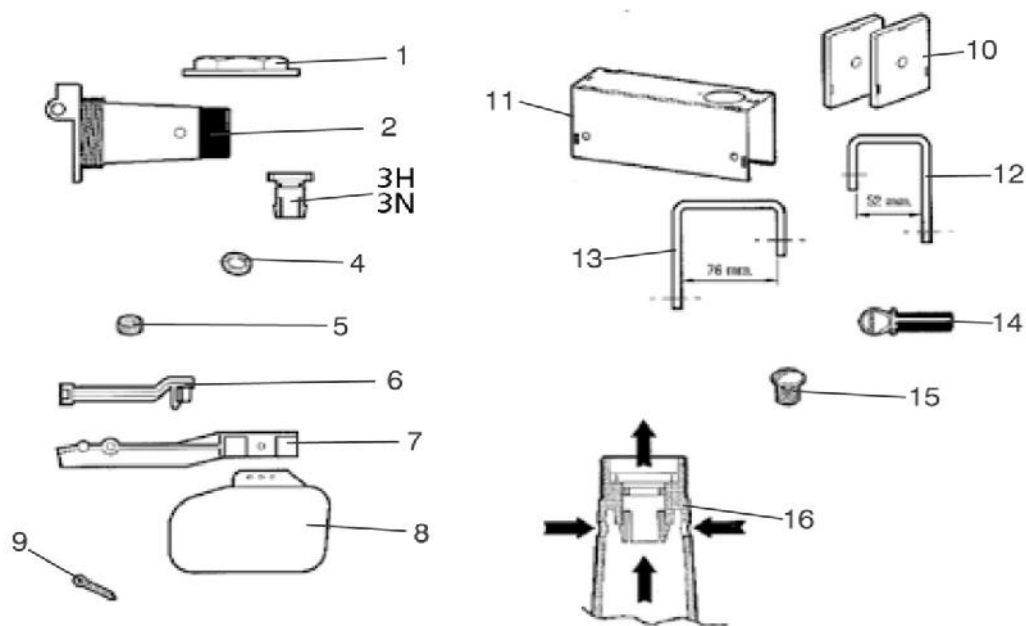

214 Onderdelen voor ventiel SV2

Bestell-Nr.	Prijs € BTW inbegr.	Omschrijving
01 214	***	Vlottersysteem SV2 compleet (zie generale catalogus)
214-1	9,45	grote moer
214-10	4,25	plastic doppen
214-11	21,55	buitenste plaat
214-12	7,15	beugel
214-13	9,50	brede beugel
214-14	4,10	schroef
214-15	2,35	messing schroef
214-16	0,90	gummi stop
214-2	10,40	ventiel lichaam
214-3H	7,00	sproeier hoge druck 3,5 mm
214-3N	7,00	sproeier lage druck 5,0 mm
214-4	3,25	O-ring
214-5	1,60	gummischijf
214-6	4,85	arm
214-7	4,75	vlotterarm
214-8	12,70	vlotterlichaam
214-9	0,60	spie

PEREN-BREUER Luxemburger Str., 73 B-4780 ST. VITH - Tel.080 228522 Fax.080 226801 info@peren-breuer.be