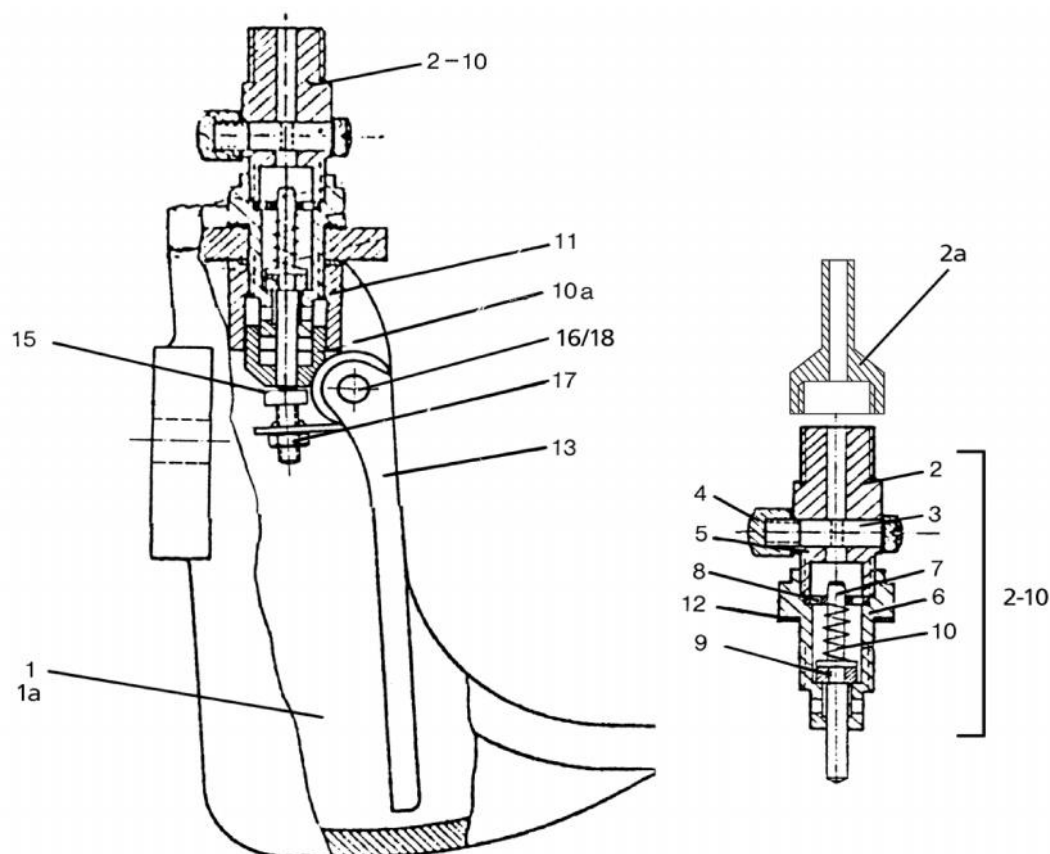

220 Onderdelen voor drinkbak SB 5, SB 5 N en SB 12

Bestell-Nr.	Prijs € BTW inbegr.	Omschrijving
220-1	***	drinkschaal voor SB 5
220-1a	***	drinkschaal voor SB 12, gietijzer
220-2-10	25,00	ventiel compleet met pijpenansluiting voor SB 5 + SB 12
220-2	5,60	pijpaansluiting
220-3	2,80	stelschroef
220-4	0,90	kopmoer
220-5	0,65	dichtingssring (2 stuks per apparaat)
220-6	9,00	ventiellichaam
220-7/9	3,35	ventielstift met rubberstop
220-8	1,10	schijf, messing
220-9	1,20	rubberstop voor ventielstift
220-10	0,95	drukveer
220-2a	4,90	pijpaansluiting voor SB 5N (lage druk)
220-10a	1,50	beschermingskapje tegen kalkafzettingen
220-11	2,50	zeskantnaaf, messing
220-12	0,75	ringen, Klingerit (2 st. per apparaat)
220-131517	14,80	druktong, Nirosta, compleet
220-15/17	1,00	schroef met moer
220-16	1,90	stift voor druktong, messing
220-18	0,50	zeskantmoer M5, genikkeld (2 stuks per apparaat)

PEREN-BREUER Luxemburger Str., 73 B-4780 ST. VITH - Tel.080 228522 Fax.080 226801 info@peren-breuer.be