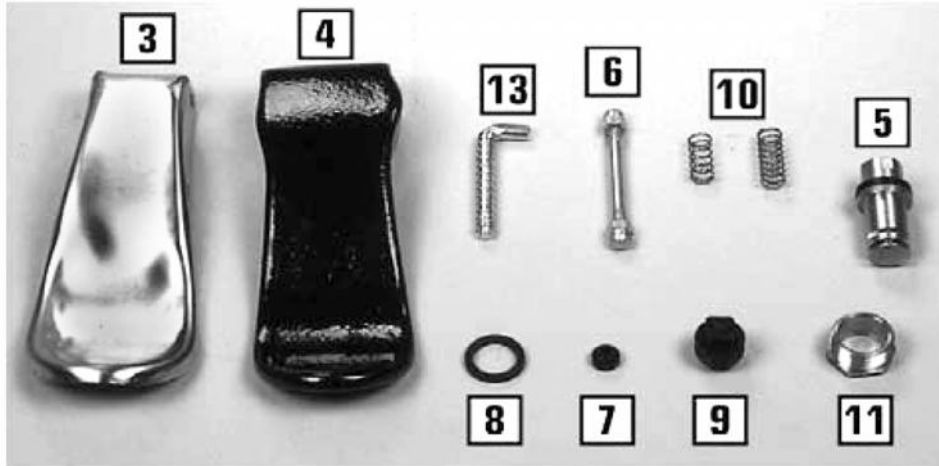

222, 223, 277 Onderdelen voor drinkbak SB 1500,1800,2000

Bestell-Nr.	Prijs € BTW inbegr.	Omschrijving
222-3	6,45	druktong inox SB 1500
223-4	8,95	druktong gietijzer SB 1800/2000
277-4	***	druktong gietijzer SB 2500 (niet meer leverbaar)
223-5	5,85	ventiel compleet SB 1500/1800/2000/2500 messing
222-6	4,95	as met 2 kopmoeren SB 1500
223-6	4,95	as met 2 kopmoeren SB 1800
277-6	4,95	as met 2 kopmoeren SB 2500
223-7	0,50	binnendichting voor ventielstift SB 1500/1800/2000/2500
223-8	0,50	buitendichting voor ventiel SB 1500/1800/2000/2500
223-9	0,95	sluitknop 1/2" SB1500/1800/2000/2500
223-10	0,50	ventielveer SB 1500/1800/2000/2500
223-11	2,05	schroefdraadbus, messing SB 1500/1800/2500
223-13	1,45	afsluiting voor SB 2000

PEREN-BREUER Luxemburger Str., 73 B-4780 ST. VITH - Tel.080 228522 Fax.080 226801 info@peren-breuer.be