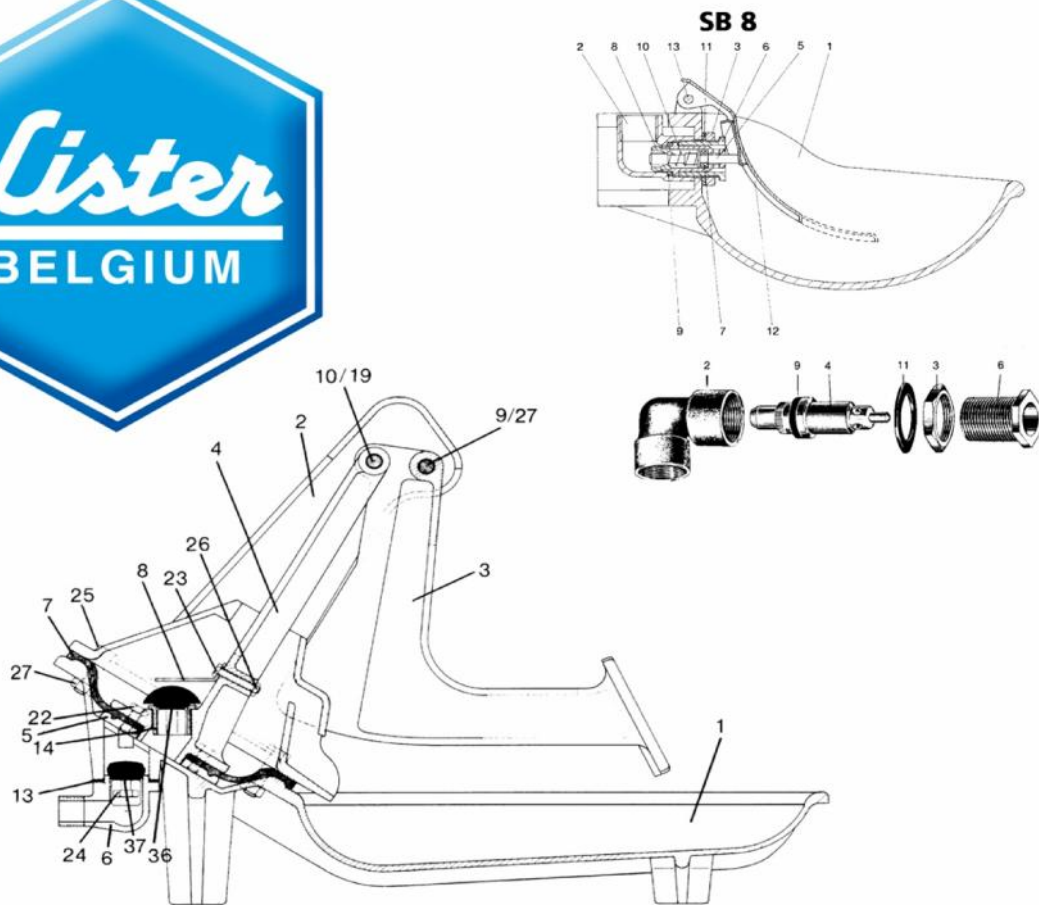

Onderdelen voor LISTER drinkbakken

Nederlandse versie 2016-1

PEREN-BREUER Luxemburger Str., 73 B-4780 ST. VITH
Tel.080 228522 Fax.080 226801 info@peren-breuer.be

www.peren-breuer.be

Inhoudstafel

Pagina	Omschrijving
3	201 Onderdelen voor membraan-weidepomp L3 (groen)
4	301 Onderdelen voor paarden-weidepomp L4 (blauw)
5	135 Onderdelen voor drinkbak SB 1, SB 1N, SB1 WN, SB 2 en SB 11
6	203 Onderdelen voor drinkbak TW 1 A en TW 1N
7	207 Onderdelen voor staldrinkbak Lister SB 8, SB 8 SD, SB 8 PK, SB 10
8	214 Onderdelen voor ventiel SV2
9	219 Onderdelen voor drinkbak SB 12 KU
10	220 Onderdelen voor drinkbak SB 5, SB 5 N en SB 12
11	221 Onderdelen voor drinkbak SB 510 K
12	228 Onderdelen voor drinkbak UT 400 PK + UT 400 SDPK UT 400 SD WN
12	2281 Speciaal aansluit IBC voor UT 400 WN - SB1 WN - SB12 KU WN - SB 110 WN
13	255 Onderdelen voor drinkbak SB 104 NT + 215 Ventiel SV4
14	258 Onderdelen voor drinkbak SB 21 KV/H & SB 21 MV/H & SB 20
15	01 258-2 (290) Onderdelen voor messing ventiel van de SB 21 MV
16	260 Onderdelen voor drinkbak SB 800/91
17	261 Onderdelen voor drinkbak SB 91 en SB 92
18	262 Onderdelen voor drinkbak SB 500 PDK
19	288 Onderdelen voor drinkbak SB 110 NT / 110 WN
20	289 Onderdelen voor drinkbak SB 112 NT / 112 ZPS / 112 RBH
21	290 Onderdelen voor drinkbak SB 22H / 22 RBH
22	01 340 (290) Onderdelen voor drinkbak SB 9 PV
23	345 Onderdelen voor drinkbak SB 30
24	Onderdelen voor drinkbak G20 + G51 + SB190 + SB195
25	222, 223, 277 Onderdelen voor drinkbak SB 1500,1800,2000