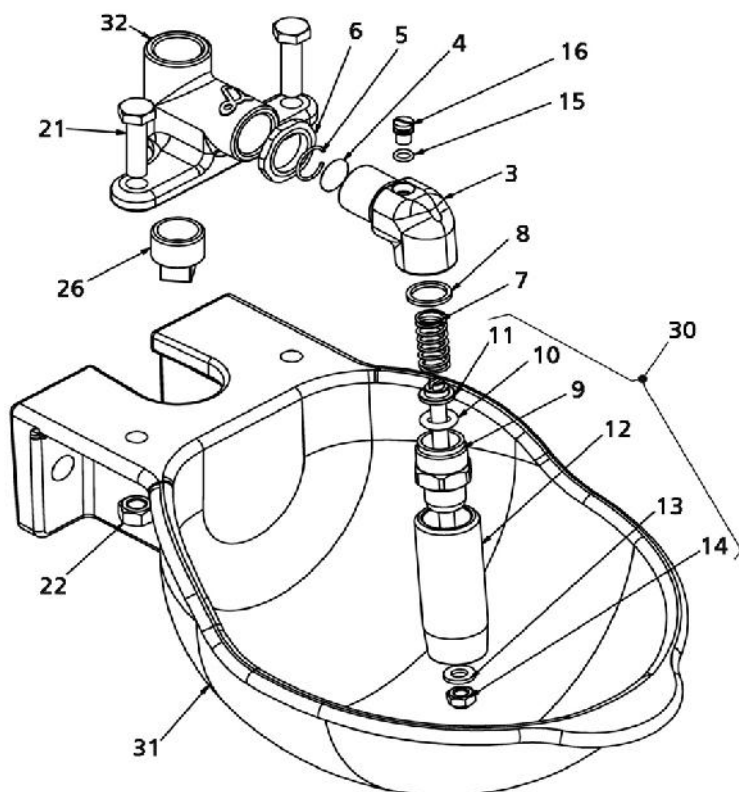

01 340 (290) Onderdelen voor drinkbak SB 9 PV

Bestell-Nr.	Prijs € BTW inbegr.	Omschrijving
290-3	15,95	ventiellicham (messing knie)
290-4	1,40	contraoer ventiel
290-5	0,70	filter fijn
290-6	0,70	zekeringsschijfje
290-7	0,70	247-3 veer
290-8	0,75	dichting R 1/4 " DIN 7603
290-9	9,25	ventielflens
290-10	0,50	O-ring DIN 3771
290-11	5,20	ventielstift
290-12	14,00	drukstang
290-13	0,35	135-12 schijf
290-14	0,50	135-5 moer
290-15/16	2,85	instelschroef met O-ring
290-21	0,75	schroef zeskant M8 x 20
290-22	0,55	moer M8
290-26	1,35	260-1 sluitingsschroef 1/2 " wit
290-31	76,00	drinkschaal geëmailled SB 9 PV
290-32	46,05	ventiellicham (messing verticaal) 1/2" SB 9 PV
290-30	35,90	group ventielstift gemonteerd met delen 9/10/11/12/13/14
01 340-1	***	ventiel compleet messing (zie generale catalogus)

PEREN-BREUER Luxemburger Str., 73 B-4780 ST. VITH - Tel.080 228522 Fax.080 226801 info@peren-breuer.be