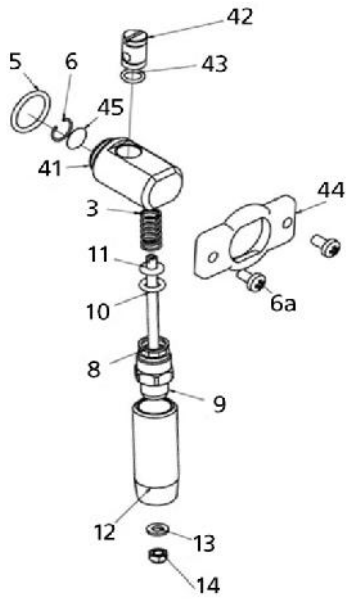

01 258-2 (290) Onderdelen voor messing ventiel van de SB 21 MV

Bestell-Nr.	Prijs € BTW inbegr.	Omschrijving
01 258-2	35,00	ventiel compleet messing
247-3	0,70	drukveer 4 x 34
247-5	0,75	O-ring 24 x 3
290-6	0,70	zekeringsschijfje
258-6a	0,35	schroef M6 x 12 (2 st. nodig)
290-8	0,75	dichting R 1/4 " DIN 7603
290-9	9,25	ventielflens
290-10	0,50	O-ring DIN 3771
290-11	5,20	ventielstift
290-12	14,00	drukstang PVC
290-13	0,35	135-12 schijf M6
290-14	0,50	135-5 stopmoer
290-41	19,00	ventiellicham (messing)
290-42	4,80	regelschroef
290-43	2,50	O-ring 10 x 2 DIN 3771
290-44	11,95	bevestigingflens
290-45	0,80	special filter

PEREN-BREUER Luxemburger Str., 73 B-4780 ST. VITH - Tel.080 228522 Fax.080 226801 info@peren-breuer.be