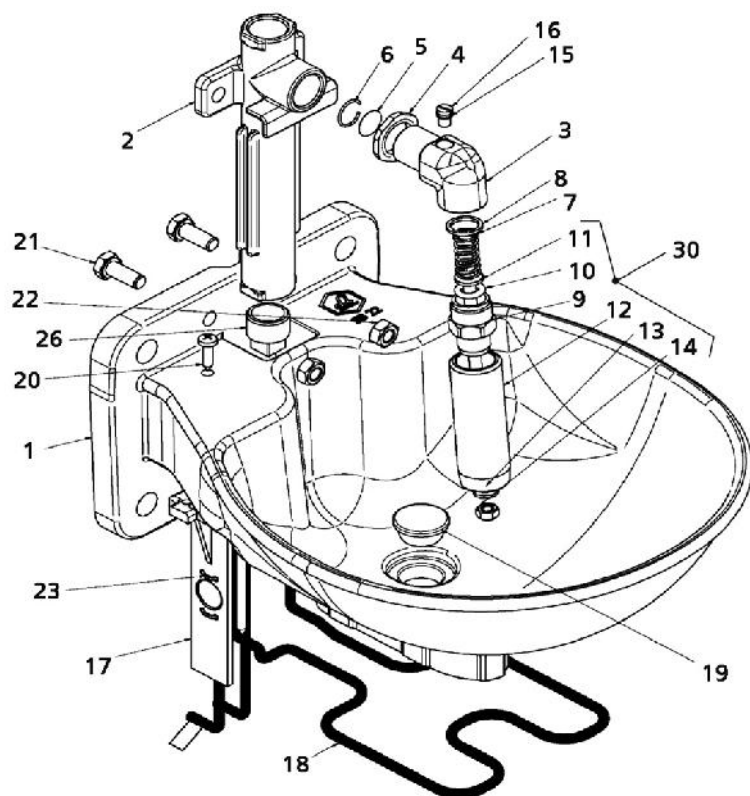

290 Onderdelen voor drinkbak SB22H / SB22 RBH

Bestell-Nr.	Prijs € BTW inbegr.	Omschrijving
290-1	43,80	drinkschaal PVC voor SB 22 H / SB 22 RBH
290-2	41,00	ventiellichaam (messing verticaal) 1/2"
290-3	15,95	ventiellichaam (messing knie)
290-4	1,40	contraoer ventiel
290-5	0,70	filter fijn
290-6	0,70	zekeringsdraad
290-7	0,70	247-3 veer
290-8	0,75	dichting R 1/4 " DIN 7603
290-9	9,25	ventielflens
290-10	0,50	O-ring DIN 3771
290-11	5,20	ventielstift
290-12	14,00	drukstang
290-13	0,35	135-12 schijf
290-14	0,50	135-5 moer
290-15/16	2,85	instelschroef met O-ring
290-17	2,35	thermostaat houder
290-18	****	verwarmingskabel (zie catalogus)
290-19	1,20	255-8 afvoerstop 22,4 mm
290-20	0,80	schroef vis DIN 7981-St 5,6 x 19
290-21	0,75	schroef zeskant M8 x 20
290-22	0,55	moer M8
290-26	1,35	260-1 sluitingsschroef 1/2 " wit
290-30 01 291	35,90 ***	group ventielstift gemonteerd met delen 9/10/11/12/13/14 ventiel compleet messing (zie generale catalogus)

PEREN-BREUER Luxemburger Str., 73 B-4780 ST. VITH - Tel.080 228522 Fax.080 226801 info@peren-breuer.be