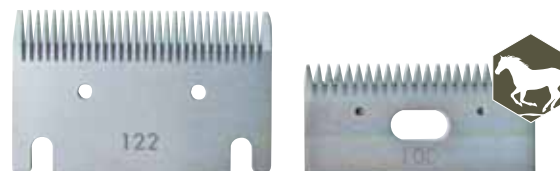

MESSEN 122 | SCHEERHOOGTE 1 MM KORTE SNEDE VOOR PAARDEN

Messen kompleet 122	Art. Nr. 03 512	68,90 €
Bovenmes 100 - 23 tanden	Art. Nr. 03 511-1	28,25 €
Ondermes 122 - 31 tanden	Art. Nr. 03 512-2	48,00 €