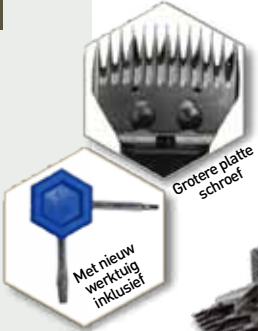

LISCOP

SCHAPEN, LAMAS & ALPAKAS

PROFI LINE SCHAPEN

MET MESSEN LI A5 / SCHEERKOP V

STERKER - ZACHTER - HANDIGER

Motorvermogen: 200W op 230 Volt (DC-Technologie)
(is gelijk aan ca. 400W bij konventionele AC-Technologie)