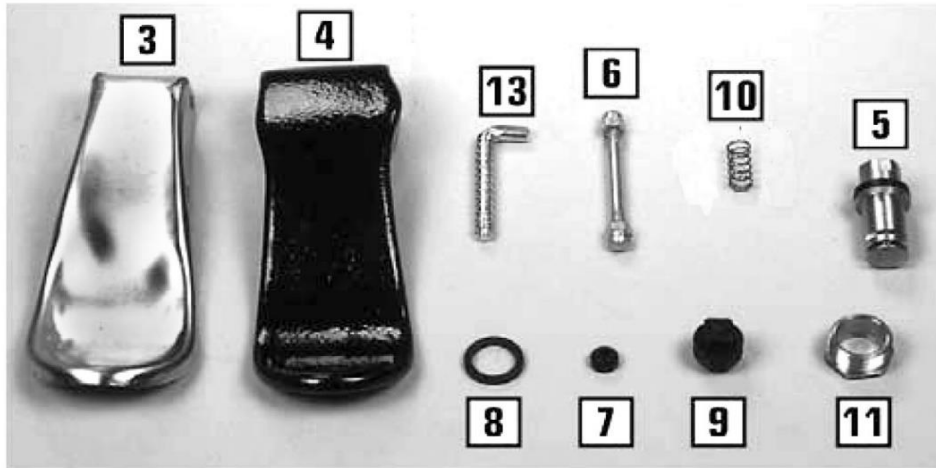

222, 223, 277 Onderdelen voor drinkbak SB 1500,1800,2000

Bestell-Nr.	Prijs € BTW inbegr.	Omschrijving
222-3	6,45	druktong inox SB 1500
223-4	8,95	druktong gietijzer SB 1800/2000
277-4	***	druktong gietijzer SB 2500 (niet meer leverbaar)
223-5	6,25	ventiel compleet SB 1500/1800/2000/2500 messing
222-6	5,50	as met 2 kopmoeren SB 1500
223-6	5,50	as met 2 kopmoeren SB 1800
277-6	5,50	as met 2 kopmoeren SB 2500 (EINDE STOCK)
223-7	0,50	binnendichting voor ventielstift SB 1500/1800/2000/2500
223-8	0,50	buitendichting voor ventiel SB 1500/1800/2000/2500
223-9	0,95	sluitknop 1/2" SB1500/1800/2000/2500
223-10	0,55	ventielveer SB 1500/1800/2000/2500
223-11	2,05	schroefdraadbus, messing SB 1500/1800/2500
223-13	1,40	afsluiting voor SB 2000

PEREN-BREUER Luxemburger Str., 73 B-4780 ST. VITH - Tel.080 228522 Fax.080 226801 log@peren-breuer.be