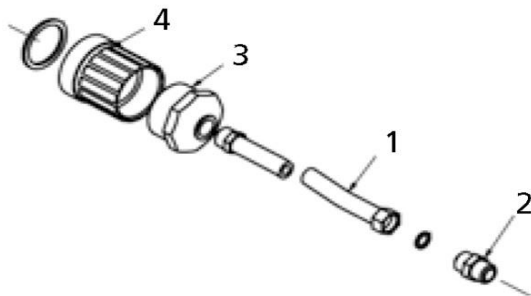

2281 FÜR- POUR - VOOR UT 400 WN - SB1 WN - SB12 KU WN - SB 110/112 WN

2281-1	24,85	Slang met dichting 1/2"
2281-2	2,75	Verbinding 1/2"
2281-3	16,50	Verbinding 1/2" naar 2" AG / 1/2" IG
2281-4	23,85	Adapter S60 IG / 2" IG met dichting

PEREN-BREUER Luxemburger Str., 73 B-4780 ST. VITH - Tel.080 228522 Fax.080 226801 log@peren-breuer.be