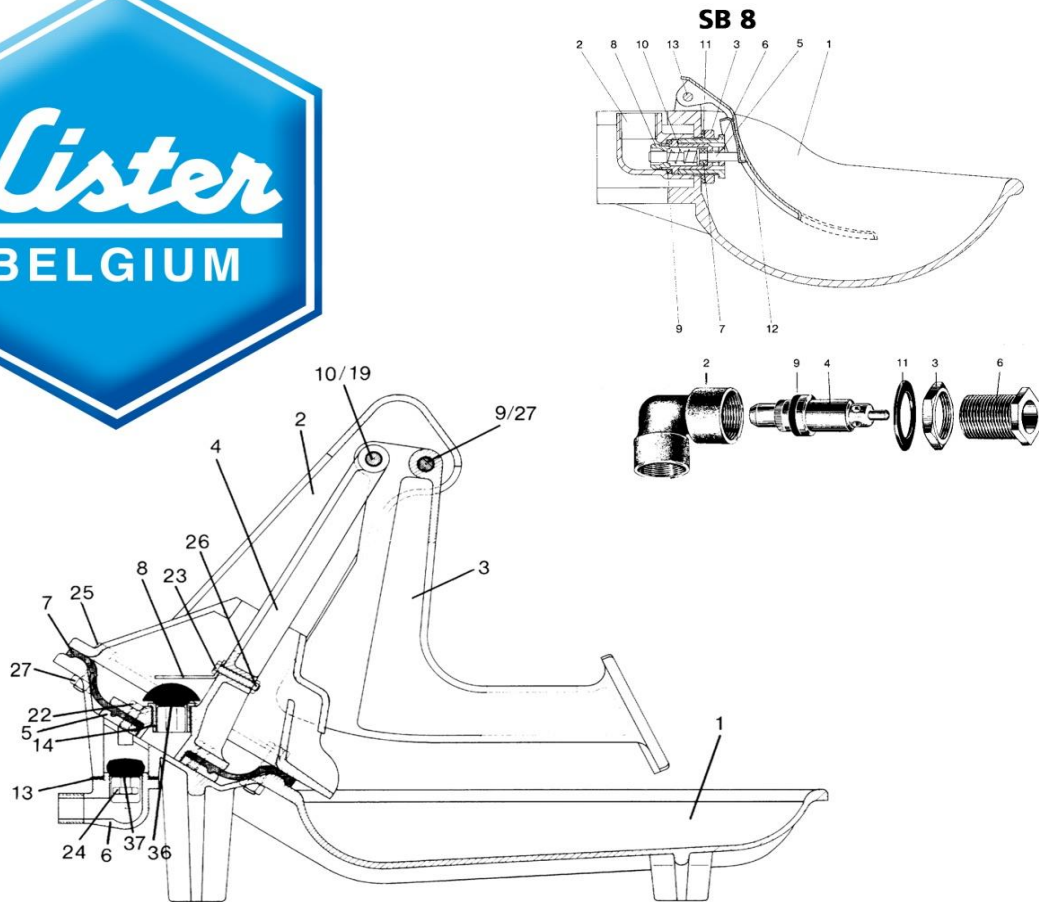

Onderdelen voor LISTER drinkbakken

Nederlandse versie 2022-1

PEREN-BREUER Luxemburger Str., 73 B-4780 ST. VITH
Tel.080 228522 Fax.080 226801 log@peren-breuer.be

www.peren-breuer.be

Inhoudstafel

Pagina	Omschrijving
3	201 Onderdelen voor membraan-weidepomp L3 (groen)
4	301 Onderdelen voor paarden-weidepomp L4 (blauw)
5	135 Onderdelen voor drinkbak SB 1, SB 1N, SB1 WN, SB 2 en SB 11
6	203 Onderdelen voor drinkbak TW 1 A en TW 1N
7	207 Onderdelen voor staldrinkbak Lister SB 8, SB 8 SD, SB 8 PK, SB 10
8	214 Onderdelen voor ventiel SV2
9	219 Onderdelen voor drinkbak SB 12 KU
10	220 Onderdelen voor drinkbak SB 5, SB 5 N en SB 12
11	221 Onderdelen voor drinkbak SB 510 K
12	228 Onderdelen voor drinkbak UT 400 PK + UT 400 SDPK UT 400 SD WN
12	2281 Speciaal aansluit IBC voor UT 400 WN - SB1 WN - SB12 KU WN - SB 110/112 WN
13	255 Onderdelen voor drinkbak SB 104 NT + 215 Ventiel SV4
14	258 Onderdelen voor drinkbak SB 21 KV/H & SB 21 MV/H
15	01 258-2 (290) Onderdelen voor messing ventiel van de SB 21 MV
16	260 Onderdelen voor drinkbak SB 800/91
17	261 Onderdelen voor drinkbak SB 91 en SB 92
18	262 Onderdelen voor drinkbak SB 500 PDK
19	288 Onderdelen voor drinkbak SB 110 NT / 110 WN
20	289 Onderdelen voor drinkbak SB 112 NT / 112 ZPS / 112 RBH
21	290 Onderdelen voor drinkbak SB 22H / 22 RBH
22	01 340 (290) Onderdelen voor drinkbak SB 9 PV
23	Onderdelen voor drinkbak G20 + G51 + SB190 + SB195
24	222, 223, 277 Onderdelen voor drinkbak SB 1500,1800,2000,2500