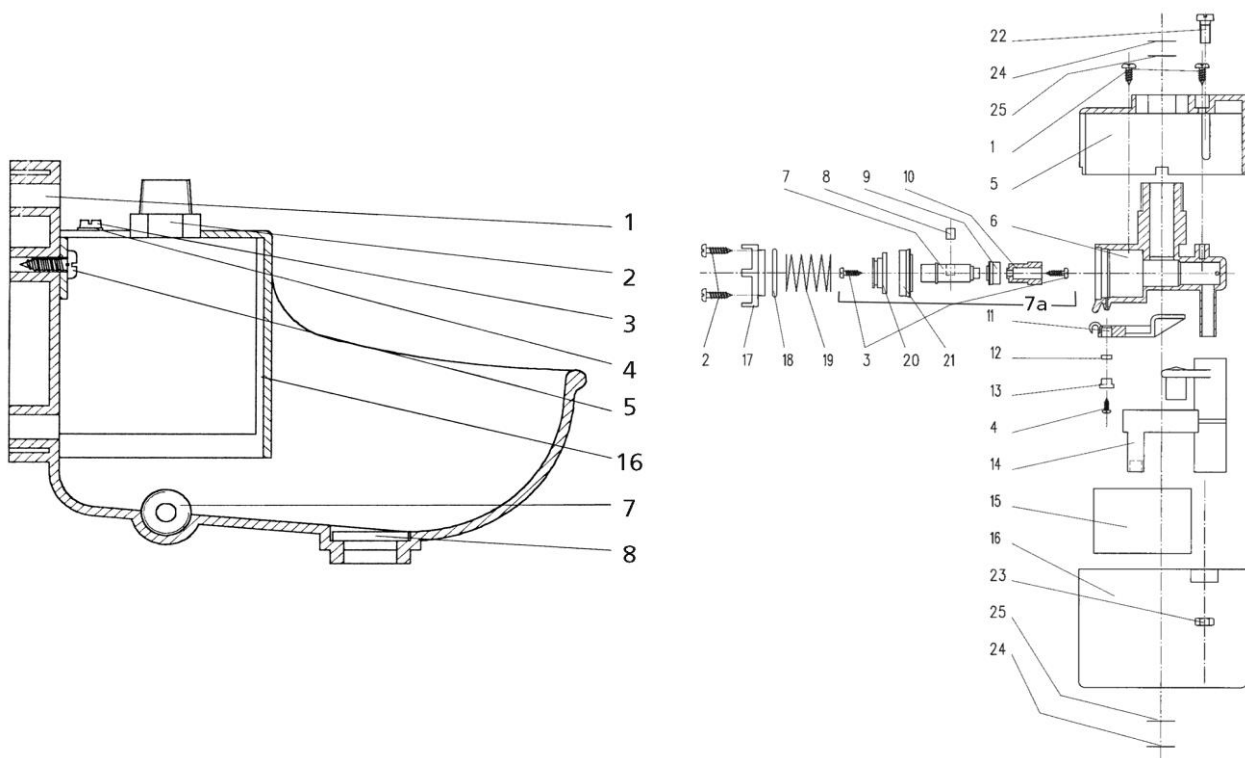

255 Onderdelen drinkbak SB104 NT / SB24 + 215 Ventiel SV4

Bestell-Nr.	Prijs € BTW inbegr.	Omschrijving
255-1	***	drinkschaal SB 104 NT, PVC - niet meer leverbaar
255-3	0,55	blikschroef 4,8 x 13 Niro
255-4	0,50	schijf , Niro
255-5	0,60	blikschroef 6,3 x 22, Niro
255-16	***	afdekplaat groen - niet meer leverbaar
255-7	1,50	260-1 sluitingsschroef 1/2"
255-8	1,30	afvoerstop 22,4 mm
01 265-1	35,95	vlotterventiel compleet voor drinkbak SB24
01 215	34,50	vlotterventiel SV4 (montage ZONDER drinkbak)
215-1	0,55	Schroef DIN 7981-ST 3,5 X 9,5 (3st./apparaat)
215-2	0,45	Schroef DIN 7981-ST 3,5 x 13-C (4st. /apparaat)
215-4	0,45	Schroef DIN 7981-ST 2,2 x 6,5-C (2st./apparaat)
215-5	5,15	Boven huid
215-6	8,70	ventiellichaam
215-6a	24,00	ventiel compleet (licham 215-6 en ventiel as 215-7a)
215-7a	15,30	ventiel as (=3+7+8+9+10+20+21)
215-8	3,20	Filter fijn
215-11	1,70	Hevelarm
215-12	0,70	Dichting
215-13	1,00	Dichtinghalter
215-14	1,10	Vlotterleiding
215-15	1,75	vlotter
215-16	5,15	Beneden huid
215-17	1,10	Huid
215-18	0,70	O-Ring 24 x 2
215-19	0,90	Druckveer
215-22	0,55	cilindrische schroef M5 x 12
215-23	0,45	Moer M5
2582-24	0,70	290-6 zekeringsschijfje
2582-25	0,90	290-45 filter