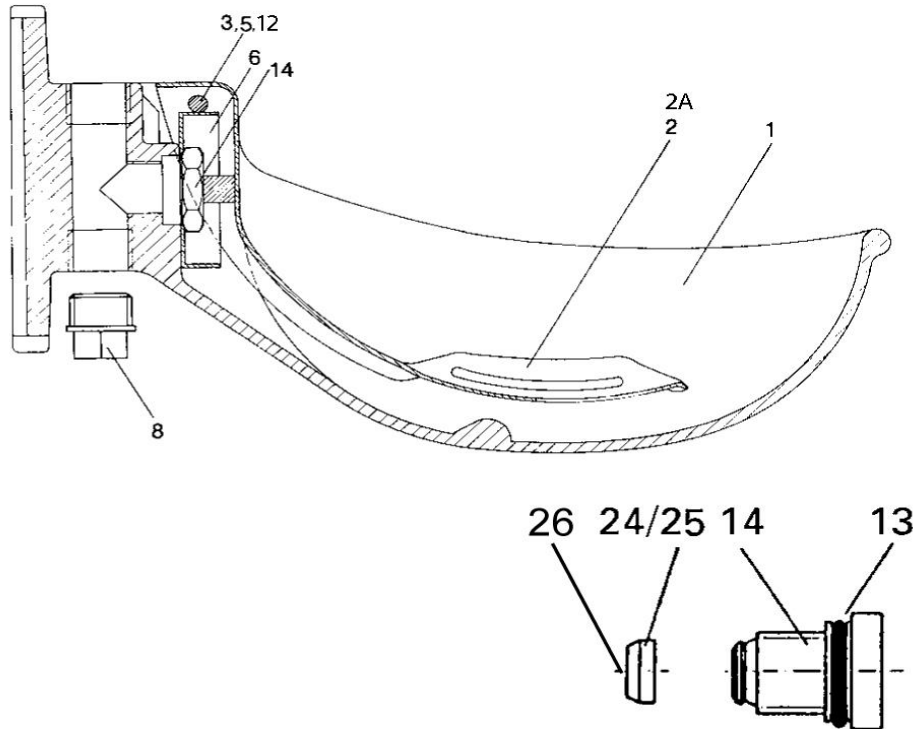

261 Onderdelen voor drinkbak SB 91 en SB 92

Bestell-Nr.	Prijs € BTW inbegr.	Omschrijving
261-1	83,30	drinkschaal SB 91 en 92 gietijzer
261-2	***	druktong met bout voor SB 91 - niet meer leverbaar
261-2a	33,80	druktong perforiert voor SB 92
261-3	3,70	stift 6 x 120 mm
135-5	0,55	moer
228-6	1,55	waterbescherming
135-12	0,35	schijf
261-8	1,50	260-1 sluitingsschroef 1/2"
135-13	0,95	O-ring 3,5 x 21
261-14	12,00	ventiel compleet (13,14)
228-24	0,75	regelkap wit 10 L/min (5 bar)
228-25	0,75	regelkap zwart 5 L/min (5 bar)
228-26	20,65	filter

PEREN-BREUER Luxemburger Str., 73 B-4780 ST. VITH - Tel.080 228522 Fax.080 226801 log@peren-breuer.be