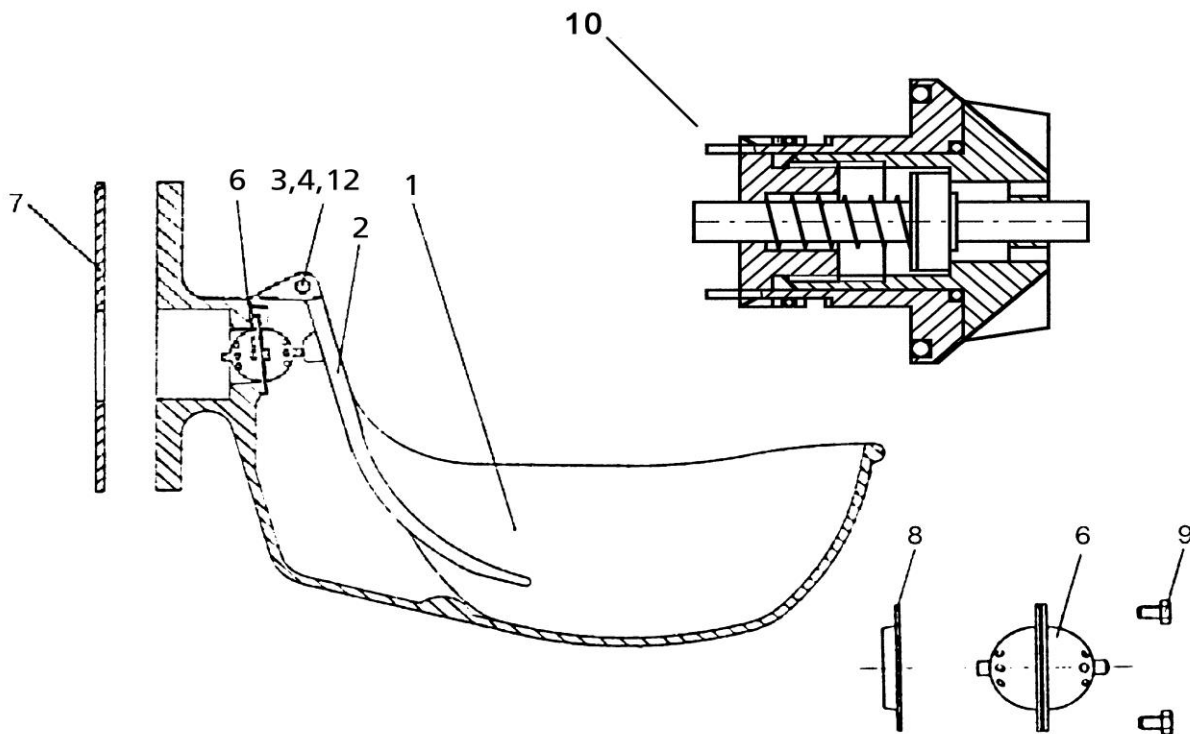

203 Onderdelen voor drinkbak TW 1 A en TW 1N

Bestell-Nr.	Prijs € BTW inbegr.	Omschrijving
203-1	78,75	bekken TW 1 N
203-2	19,80	druktong, Nirosta
203-3	2,20	as van druktong 6 x 84 mm
203-4	0,45	moer M6 (2 stuks per drinkbak)
135-12	0,35	schijf
203-7	2,35	Kartonschijf voor flens
203-8	1,20	dichting zwart/grijs voor ventiel
203-9	1,60	cilinderschroef M4 x 10, Niro
203-10	20,60	ventiel compleet PVC, nieuw model TW1 N
203-6	23,30	ventiel compleet (N°6,8,2x9) oud model metaal TW1 A

PEREN-BREUER Luxemburger Str., 73 B-4780 ST. VITH - Tel.080 228522 Fax.080 226801 log@peren-breuer.be