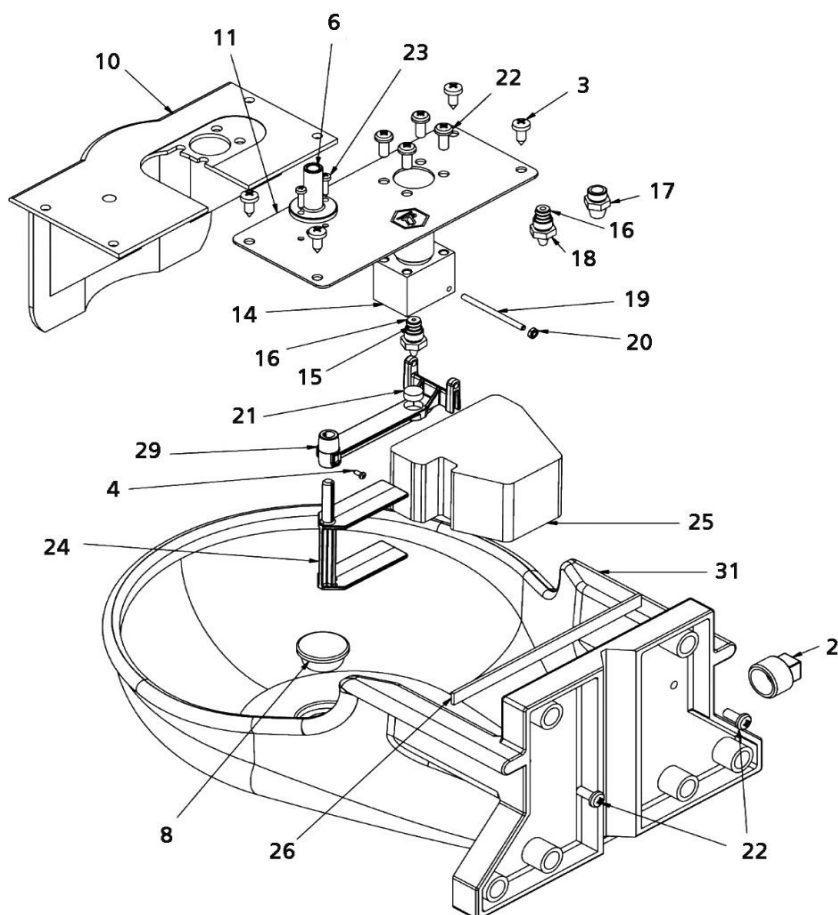

288 Onderdelen voor drinkbak SB 110 NT / 110 WN !! Einde Stock

Bestell-Nr.	Prijs € BTW inbegr.	Omschrijving
288-2	1,50	260-1 sluitingschroef 1/2"
255-3	0,55	blikschroef 4,8 x 13 Niro
215-4	0,45	Schroef DIN 7981-ST 2,2 x 6,5-C
288-6	***	thermostaat houder
255-8	1,30	afvoerstop 22,4 mm
(10)	***	groene deksel
(11)	***	plaatwerk boven
289-14	32,50	ventillicham 1/2"
289-15	2,45	nozzle normaal druk 3-5 bar (Ø 2mm)
289-16	0,70	O-ring 5 x 1,5
289-17	2,45	nozzle speciaal (drinkbak water tank 0,5 bar) Ø 6,5mm
289-18	2,45	nozzle lage druk 3 bar Ø 3mm
289-19	1,85	klein as
289-20	1,00	moer M3
289-21	0,75	dichting
215-22	0,55	cilindrische schroef M5 x 12
289-24	1,45	vlotter houder
289-25	1,50	vlotter
289-26	9,10	dichting (desksel/drinkbak)
289-29	0,90	hevel vlotter
289-31	41,20	drinkschaal 112H/113H
289-35	46,30	vervangingsventiel (vlotter) compleet (zonder tekening)

PEREN-BREUER Luxemburger Str., 73 B-4780 ST. VITH - Tel.080 228522 Fax.080 226801 log@peren-breuer.be