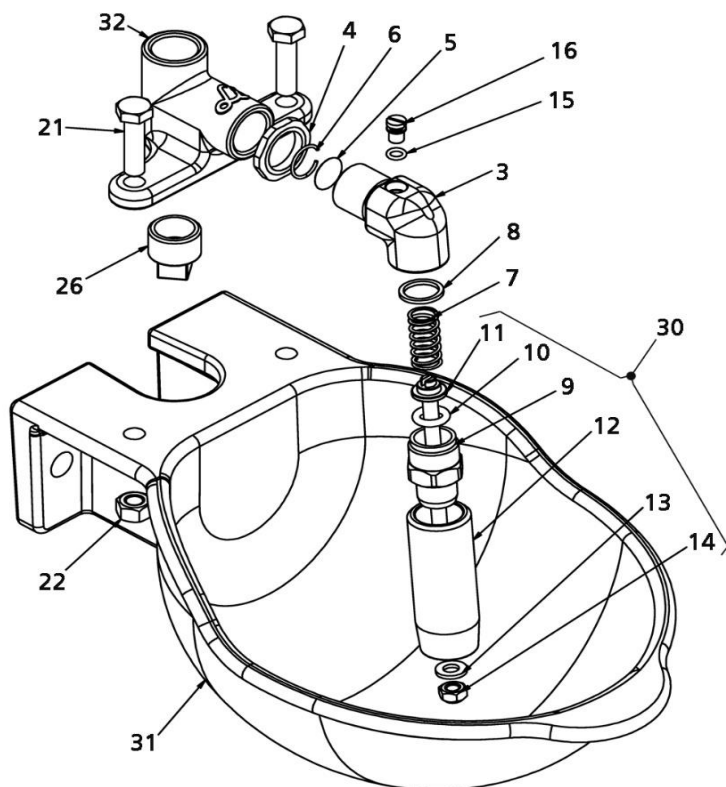

01 340 (290) Onderdelen voor drinkbak SB 9 PV

Bestell-Nr.	Prijs € BTW inbegr.	Omschrijving
290-3	17,40	ventiellicham (messing knie)
290-4	1,50	contramoer ventiel
290-5	0,70	filter fijn
290-6	0,70	zekeringschijfje
290-7	0,70	247-3 veer
290-8	0,80	dichting R 1/4 " DIN 7603
290-9	10,10	ventielflens
290-10	0,55	O-ring DIN 3771
290-11	5,60	ventielstift
290-12	15,75	drukstang
290-13	0,35	135-12 schijf
290-14	0,55	135-5 moer
290-15/16	3,10	instelschroef met O-ring
290-21	0,80	schroef zeskant M8 x 20
290-22	0,60	moer M8
290-26	1,50	260-1 sluitingsschroef 1/2 " wit
290-31	88,80	drinkschaal geëmailerd SB 9 PV
290-32	50,10	ventiellicham (messing verticaal) 1/2" SB 9 PV
290-30	39,05	group ventielstift gemonteerd met delen 9/10/11/12/13/14
01 340-1	***	ventiel compleet messing (zie generale catalogus)

PEREN-BREUER Luxemburger Str., 73 B-4780 ST. VITH - Tel.080 228522 Fax.080 226801 log@peren-breuer.be