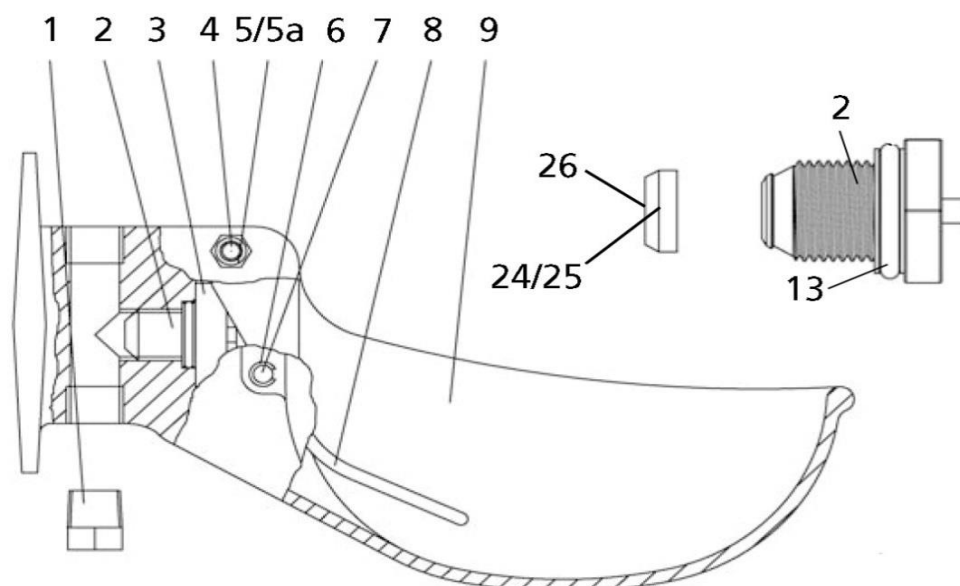

260 Onderdelen voor drinkbak SB 800/91

Bestell-Nr.	Prijs € BTW inbegr.	Omschrijving
260-1	1,50	sluitingsschroef 1/2"
260-2	12,00	ventiel compleet
260-3	1,50	waterbescherming
260-4	5,50	stift 8 x 130
260-5	0,70	moer M8
260-5a	0,45	schijf
260-6	3,70	vastzetbout
260-7	0,70	zekeringsschijf
260-8	29,95	druktong niro
260-9	81,40	drinkschaal SB 800/91, geëmailleerd
135-13	0,95	O-ring voor het ventiel, 3,5 x 21
228-24	0,75	regelkap wit 10 L/min (5 bar)
228-25	0,75	regelkap zwart 5 L/min (5 bar)
228-26	20,65	filter

PEREN-BREUER Luxemburger Str., 73 B-4780 ST. VITH - Tel.080 228522 Fax.080 226801 log@peren-breuer.be