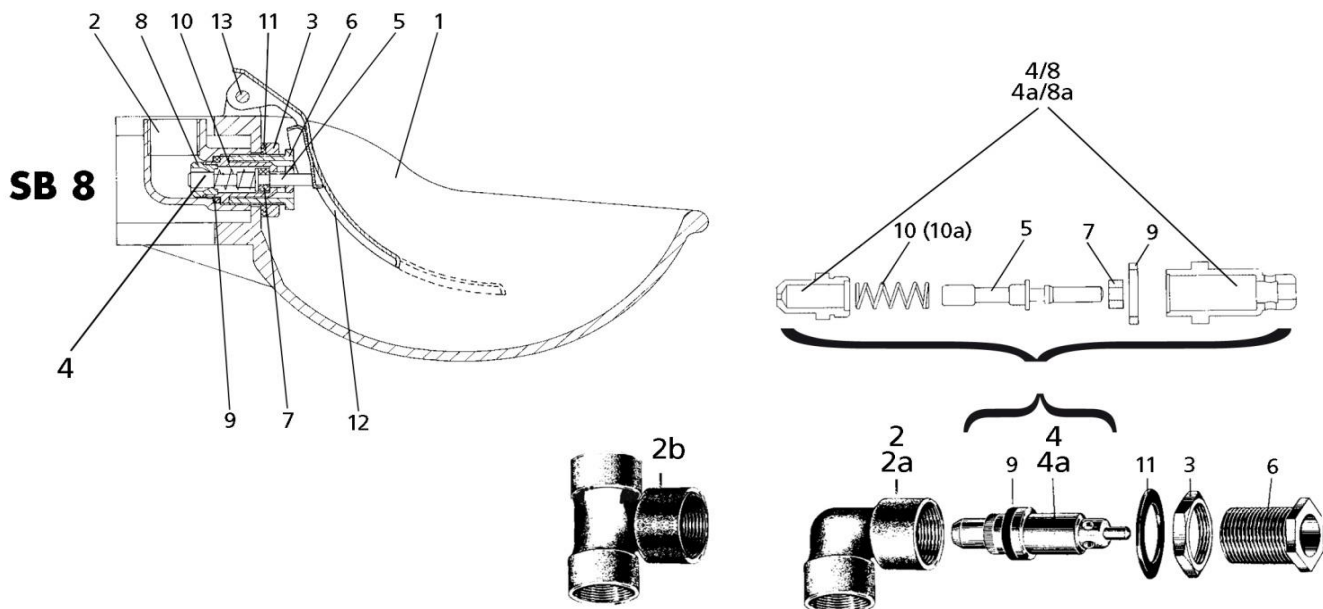

PEREN-BREUER Luxemburger Str., 73 B-4780 ST. VITH - Tel.080 228522 Fax.080 226801 log@peren-breuer.be

207 Onderdelen voor staldrinkbak Lister SB 8, SB 8 SD, SB 8 PK, SB 10

Bestell-Nr.	Prijs € BTW inbegr.	Omschrijving
207-1	68,30	drinkschaal voor SB 8, gietijzer
207-12	19,25	korte druktong, roestvrij voor SB 8 (SB 3)
207-12a	21,55	lange druktong voor SB 8 SD
207-13	1,65	draagstift voor druktong 6 x 60
AANSLUITING + VENTIEL SB 3, SB 4, SB 8, SB8 ZPS , SB 10		
207-2	15,15	pijpknie uit messing 1/2"
207-2a	14,65	pijpknie uit messing 3/4"
207-2b	31,20	T-Stuk uit messing 1/2" ZPS voor circulatiepomp
207-3	3,80	afsluitmoer uit messing voor ventiel
207-4	9,65	ventiel, compleet, kunststof
207-4a	14,55	ventiel, compleet, messing
207-5/7	3,45	ventielstift met rubberstop, kunststof
207-4/8	4,05	ventiellichaam met sluiting, kunststof
207-4a/8a	12,00	ventiellichaam met sluiting, messing
207-6	8,20	schroefdraadbus uit messing
207-7	0,85	rubberdichting voor ventielstift
207-9	1,90	dichtingsring uit rubber voor ventiel
207-10	1,50	veer voor ventiel uit kunststof
207-10a	1,45	veer voor ventiel uit messing
207-11	1,35	dichtingsring groen 2 x 38,5