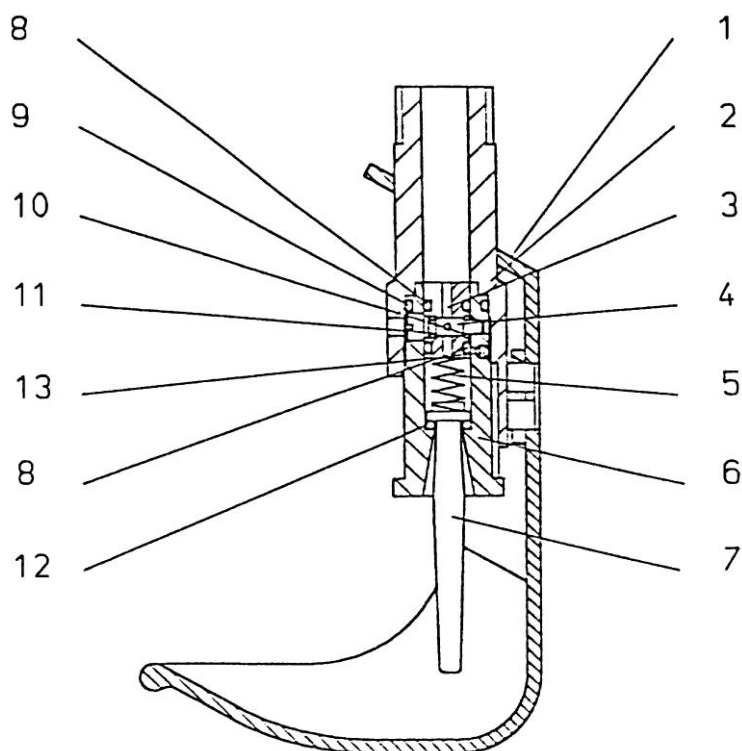

221 Onderdelen voor drinkbak SB 510 K

Bestell-Nr.	Prijs € BTW inbegr.	Omschrijving
221-1	18,25	drinkschaal SB 510 K, PVC
221-2	4,00	aansluiting voor slang
221-3	0,70	sluitingsstuk
221-4	0,60	regelstift
221-5	1,10	drukveer
221-6	3,40	ventiellichaam
221-7	11,05	ventielstift
221-8	0,70	O-ring 6,5 x 2
221-9	0,70	O-ring 15 x 2
221-10	0,45	O-ring 3 x 1,2
221-11	0,45	O-ring 3 x 1,2
221-12	0,70	O-ring 6 x 2
221-13	0,45	cilinderschroef M3 x 20 Din 84
221-14	20,05	ventiel compleet SB 510 K

PEREN-BREUER Luxemburger Str., 73 B-4780 ST. VITH - Tel.080 228522 Fax.080 226801 log@peren-breuer.be