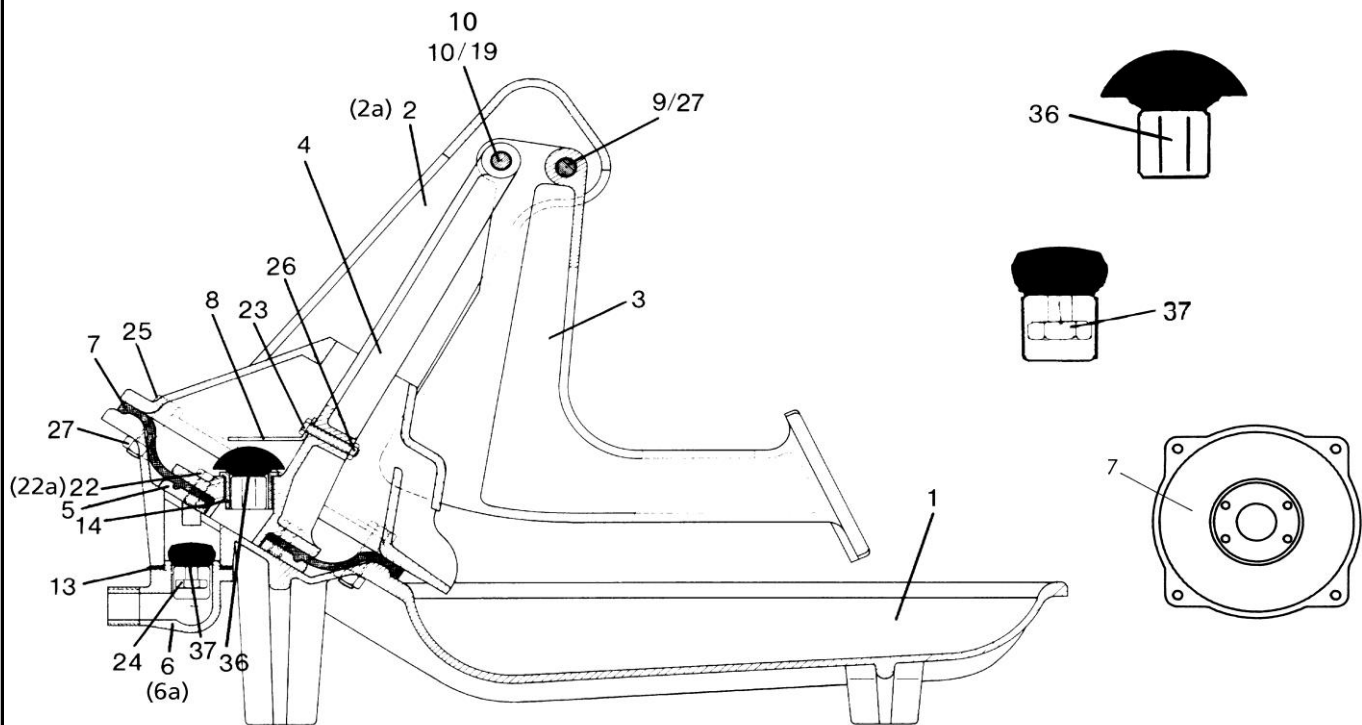

201 Onderdelen voor membraan-weidepomp L3 (groen)

Bestell-Nr.	Prijs € BTW inbegr.	Omschrijving
201-1	197,35	pomp-onderbak, groen
201-2	164,10	pomp-bovendeel, groen
201-2A	147,70	pomp-bovendeel, groen (oud model)
201-3	109,30	hevelarm, groen
201-4/14	81,35	slagstang compleet met naaf, groen
201-14	2,90	naaf alleen
201-5	5,75	spanschijf
201-6	41,60	aansluitstuk met schroefdraad 3/4"
201-6a	41,60	aansluitstuk met aansluiting voor slang
201-7	14,25	membraan generale catalogus 01 201-1
201-8	3,30	hoekijzer
201-9/27	7,00	bouten met 2 zeskantmoeren
201-10	2,80	as
201-10/19	12,95	as met 2 zekeringsschijfjes, (oud model)
201-13	3,10	rubber afdichting voor aansluitstuk
201-36	16,05	bovenventiel compleet
201-37	13,85	onderventiel compleet
201-22	0,80	zeskantschroeven M8 x 25
201-22a	0,45	zeskantmoeren M8
201-23	1,10	zeskantschroef M6 x 35 (Nieuw 6 x 40)
201-26	0,45	zeskantmoer M6
201-24	0,65	zeskantschroeven M10 x 20 voor aansluiting
201-25	0,65	zeskantschroeven M10 x 40
201-27	0,65	zeskantmoeren M10