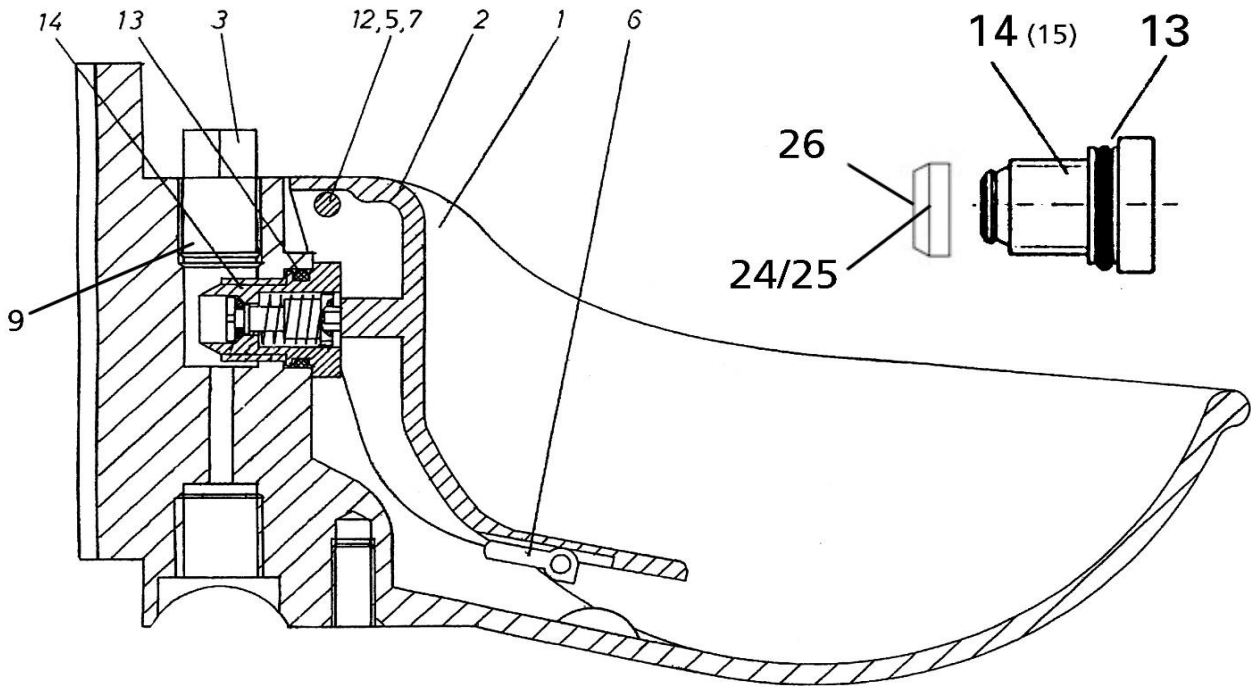

135 Onderdelen voor drinkbak SB 1, SB 1N, SB1 WN, SB 2 en SB 11

Bestell-Nr.	Prijs € BTW inbegr.	Omschrijving
135-1	30,25	drinkschaal SB 1, PVC groen
135-2	9,95	druktong SB 1, SB 2, SB 11 met vergrendelingsmechanisme
135-3	1,50	260-1 sluitingsschroef 1/2" wit
135-6	2,50	druktongvergrendeling
135-7/5/12	5,50	as van druktong met 2 x moer en 2 x schijf
135-7	3,75	as van druktong
135-5	0,55	moer M6
135-12	0,35	schijf
135-9	0,85	O-ring voor de grijze sluitingsschroef 1/2", 3 x 18 (oude model < 1999)
135-13	0,95	O-ring voor het ventiel, 3,5 x 21
135-14	8,90	ventiel compleet uit PVC
135-15	9,15	ventiel compleet uit PVC Lage druk (SB1 WN)
228-24	0,75	regelkap wit 10 L/min (5 bar)
228-25	0,75	regelkap zwart 5 L/min (5 bar)
228-26	20,65	filter fijn

PEREN-BREUER Luxemburger Str., 73 B-4780 ST. VITH - Tel.080 228522 Fax.080 226801 log@peren-breuer.be