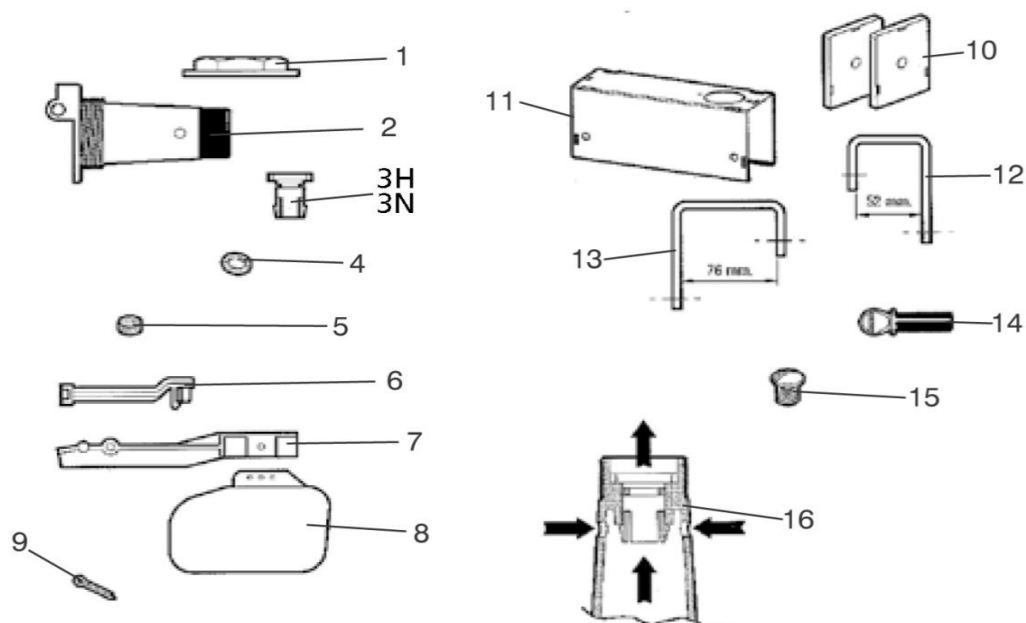

214 Onderdelen voor ventiel SV2

Bestell-Nr.	Prijs € BTW inbegr.	Omschrijving
01 214	***	Vlottersysteem SV2 compleet (zie generale catalogus)
214-1	10,20	grote moer
214-10	4,60	plastic doppen
214-11	24,15	buitenste plaat
214-12	7,15	beugel
214-13	10,25	brede beugel
214-14	4,40	schroef
214-15	2,55	messing schroef
214-16	0,95	gummi stop
214-2	9,40	ventiel lichaam
214-3H	7,55	sproeier hoge druck 3,5 mm
214-3N	7,55	sproeier lage druck 5,0 mm
214-4	3,50	O-ring
214-5	1,75	gummischijf
214-6	5,20	arm
214-7	5,15	vlotterarm
214-8	13,65	vlotterlichaam
214-9	0,65	spie

PEREN-BREUER Luxemburger Str., 73 B-4780 ST. VITH - Tel.080 228522 Fax.080 226801 log@peren-breuer.be