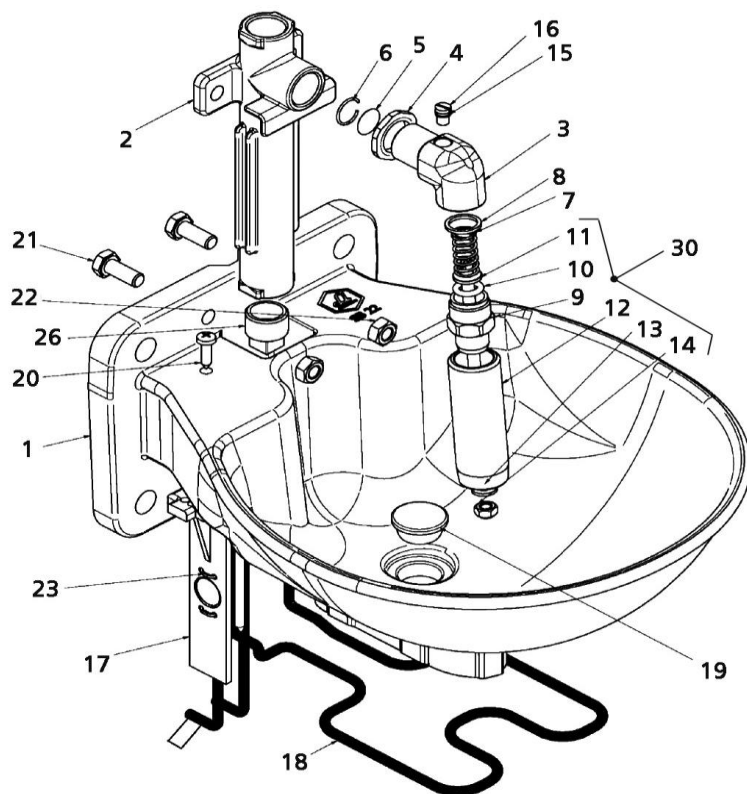

290 Onderdelen voor drinkbak SB22H / SB22 RBH

Bestell-Nr.	Prijs € BTW inbegr.	Omschrijving
290-1	49,20	drinkschaal PVC voor SB 22 H / SB 22 RBH
290-2	47,90	ventiellichaam (messing verticaal) 1/2"
290-3	17,40	ventiellichaam (messing knie)
290-4	1,50	contraoer ventiel
290-5	0,70	filter fijn
290-6	0,70	zekeringsdraad
290-7	0,70	247-3 veer
290-8	0,80	dichting R 1/4 " DIN 7603
290-9	10,10	ventielflens
290-10	0,55	O-ring DIN 3771
290-11	5,60	ventielstift
290-12	15,75	drukstang
290-13	0,35	135-12 schijf
290-14	0,55	135-5 moer
290-15/16	3,10	instelschroef met O-ring
290-17	2,55	thermostaat houder
290-18	****	verwarmingskabel (zie catalogus)
290-19	1,30	255-8 afvoerstop 22,4 mm
290-20	0,85	schroef vis DIN 7981-St 5,6 x 19
290-21	0,80	schroef zeskant M8 x 20
290-22	0,60	moer M8
290-26	1,50	260-1 sluitingsschroef 1/2 " wit
290-30 01 291	39,05 ***	group ventielstift gemonteerd met delen 9/10/11/12/13/14 ventiel compleet messing (zie generale catalogus)

PEREN-BREUER Luxemburger Str., 73 B-4780 ST. VITH - Tel.080 228522 Fax.080 226801 log@peren-breuer.be