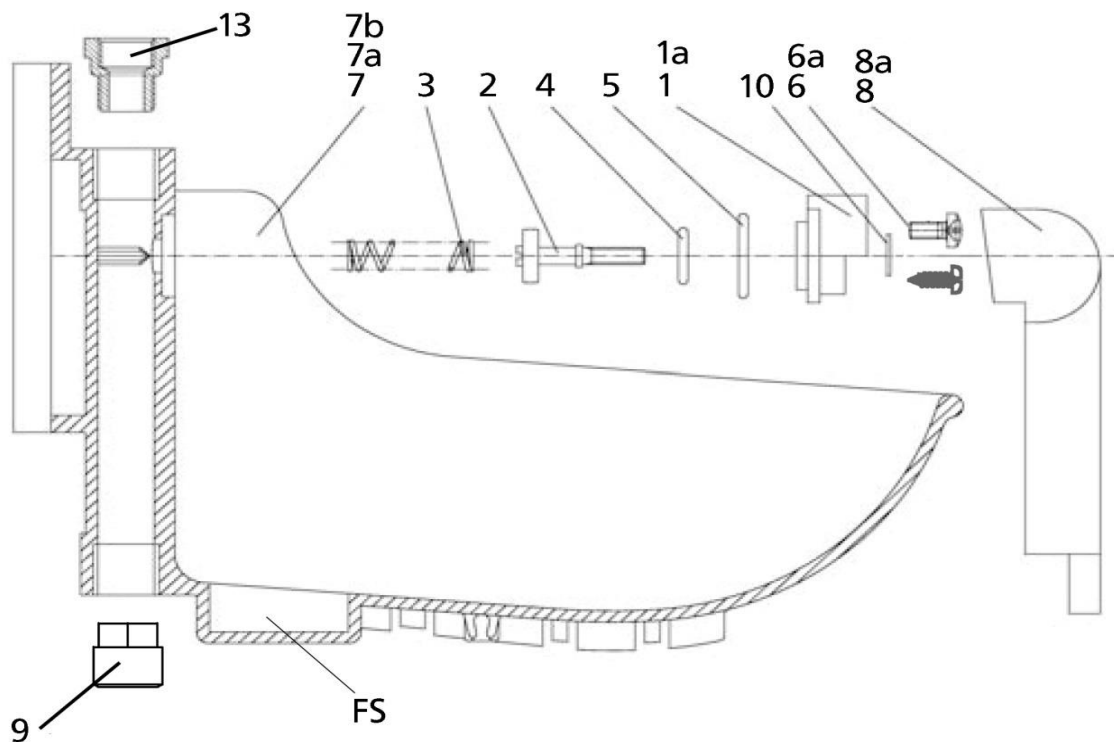

258 Onderdelen voor drinkbak SB 21 KV/H & SB 21 MV/H

Bestell-Nr.	Prijs € BTW inbegr.	Omschrijving
247-1	3,35	ventiellichaam groen/zwart
247-2	18,55	ventielstift !! Einde stock
247-3	0,70	veer 4 x 34
247-4	0,70	O-ring 14 x 3
247-5	0,70	O-ring 24 x 3
247-7a	***	drinkschaal SB 21, PVC - niet meer leverbaar
258-8a	4,45	drukstang groen
247-9	1,50	260-1 sluitingsschroef 1/2"
01 258-3	24,50	SB 21 KV/H ventiel compleet kunststof groen bevat 1a,6a, 8a, 10 SB 21 KV/H ventiel compleet messing (volgende pagina)

PEREN-BREUER Luxemburger Str., 73 B-4780 ST. VITH - Tel.080 228522 Fax.080 226801 log@peren-breuer.be