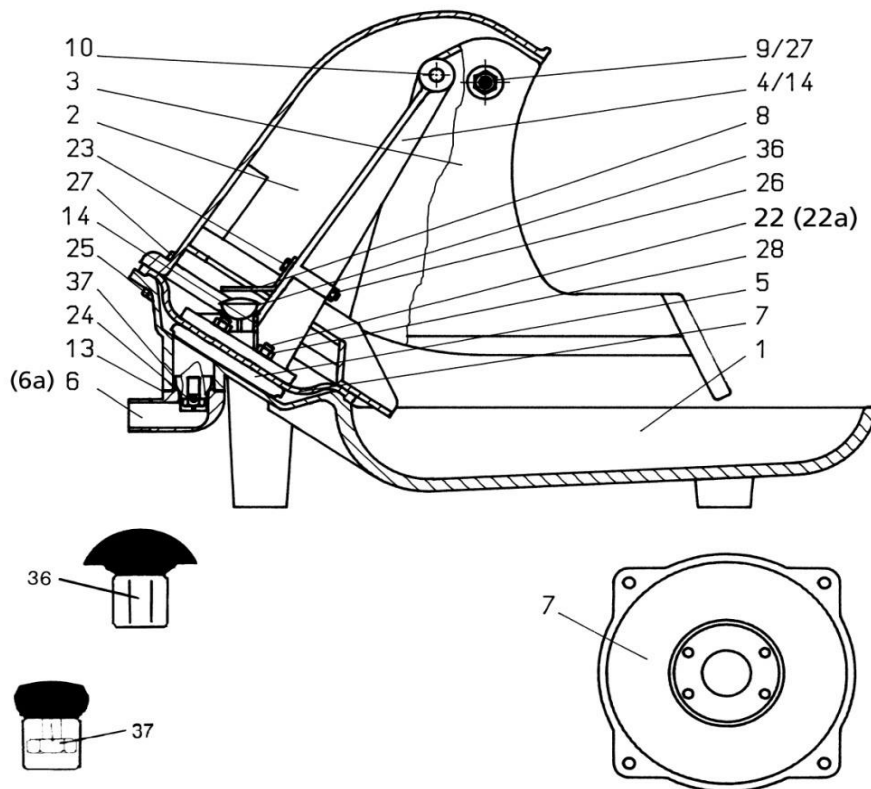

301 Onderdelen voor paarden-weidepomp L4 (blauw)

Bestell-Nr.	Prijs € BTW inbegr.	Omschrijving
301-1	197,35	pomp-onderbak, blauw
301-2	167,80	pomp-bovendeel, blauw
301-3	120,30	hevelarm, blauw
301-4/14	85,30	slagstang blauw, compleet met naaf,
201-14	2,90	naaf alleen
201-5	5,75	spanschijf
201-6	41,60	aansluitstuk met schroefdraad 3/4"
201-6a	41,60	aansluitstuk met aansluiting voor slang
201-7	14,25	membraan generale catalogus 01 201-1
201-8	3,30	hoekijzer
301-9	6,25	bouten 11 x 98 mm (zonder moeren)
201-10	2,80	as
201-13	3,10	rubber afdichting voor aansluitstuk
201-36	16,05	bovenventiel compleet
201-37	13,85	onderventiel compleet
201-22	0,80	zeskantschroeven M8 x 25
201-22a	0,45	zeskantmoeren M8
201-23	1,10	zeskantschroef M6 x 35 (Nieuw 6 x 40)
201-26	0,45	zeskantmoer M6
201-24	0,65	zeskantschroeven M10 x 20 voor aansluiting
201-25	0,65	zeskantschroeven M10 x 40
201-27	0,65	zeskantmoeren M10

PEREN-BREUER Luxemburger Str., 73 B-4780 ST. VITH - Tel.080 228522 Fax.080 226801 log@peren-breuer.be