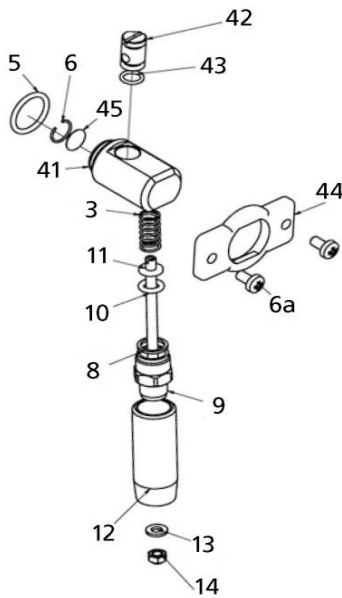

01 258-2 (290) Onderdelen messing ventiel SB 21 MV ! Einde stock

Bestell-Nr.	Prijs € BTW inbegr.	Omschrijving
01 258-2	37,50	ventiel compleet messing !! Einde stock
247-3	0,70	drukveer 4 x 34
247-5	0,70	O-ring 24 x 3
290-6	0,70	zekeringschijfje
258-6a	***	schroef M6 x 12 (2 st. nodig)
290-8	0,80	dichting R 1/4 " DIN 7603
290-9	10,10	ventielflens
290-10	0,55	O-ring DIN 3771
290-11	5,60	ventielstift
290-12	15,75	drukstang PVC
290-13	0,35	135-12 schijf M6
290-14	0,55	135-5 stopmoer
290-41	19,00	ventiellicham (messing) !! Einde stock
290-42	4,80	regelschroef !! Einde stock
290-43	2,50	O-ring 10 x 2 DIN 3771 !! Einde stock
290-44	11,95	bevestigingflens !! Einde stock
290-45	0,90	special filter

PEREN-BREUER Luxemburger Str., 73 B-4780 ST. VITH - Tel.080 228522 Fax.080 226801 log@peren-breuer.be