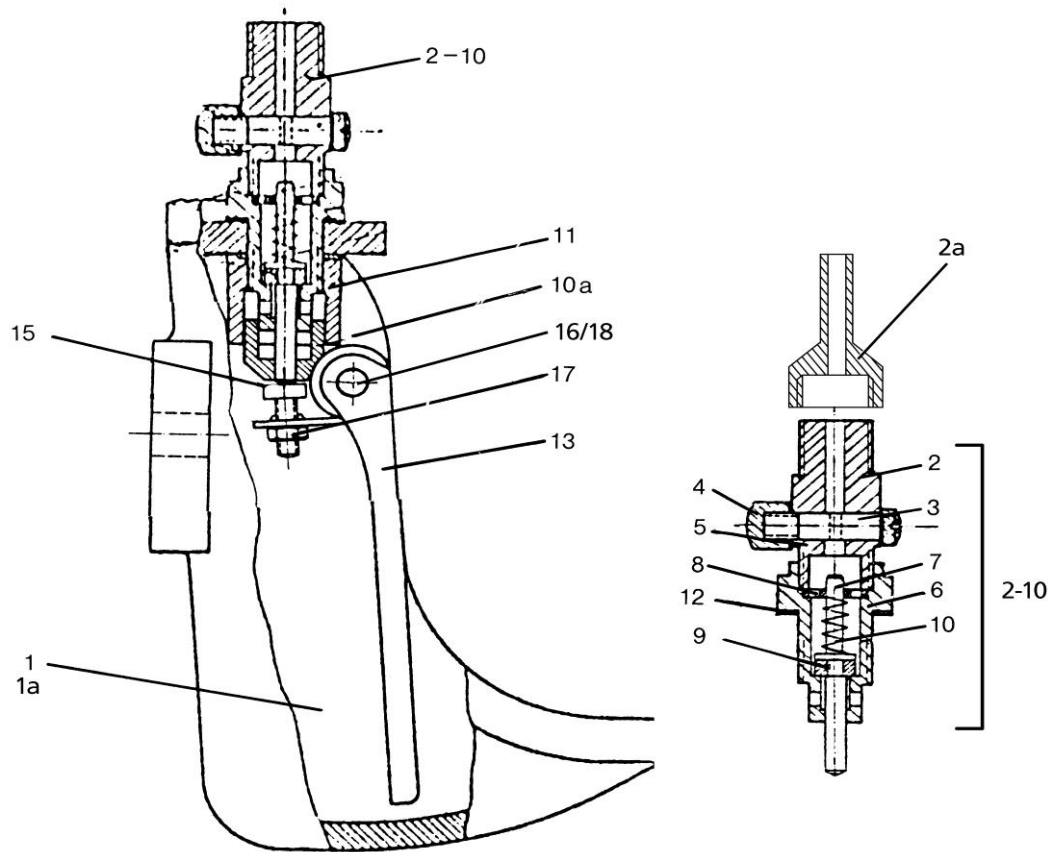

220 Onderdelen drinkbak SB5, SB5N en SB12 !!! Einde Stock

Bestell-Nr.	Prijs € BTW inbegr.	Omschrijving
220-1	***	drinkschaal voor SB 5 - niet meer leverbaar
220-1a	***	drinkschaal voor SB 12, gietijzer - niet meer leverbaar
220-2-10	25,00	ventiel compleet met pijpansluiting voor SB 5 + SB 12
220-2	5,60	pijpaansluiting
220-3	2,80	stelschroef
220-4	0,90	kopmoer
220-5	0,65	dichtingssring uit messing (2 stuks per apparaat)
220-6	9,00	ventiellichaam
220-7/9	3,35	ventielstift met rubberstop
220-8	1,10	schijf, messing
220-9	1,35	rubberstop voor ventielstift
220-10	1,05	drukveer
220-2a	4,90	pijpaansluiting voor SB 5N (lage druk)
220-10a	1,50	beschermingskapje tegen kalkafzettingen
220-11	2,50	zeskantnaaf, messing
220-12	0,75	ringen, Klingerit (2 st. per apparaat)
220-131517	14,80	druktong, Nirosta, compleet
220-15/17	1,00	schroef met moer
220-16	1,90	stift voor druktong, messing
220-18	0,50	zeskantmoer M5, genikkeld (2 stuks per apparaat)

PEREN-BREUER Luxemburger Str., 73 B-4780 ST. VITH - Tel.080 228522 Fax.080 226801 log@peren-breuer.be