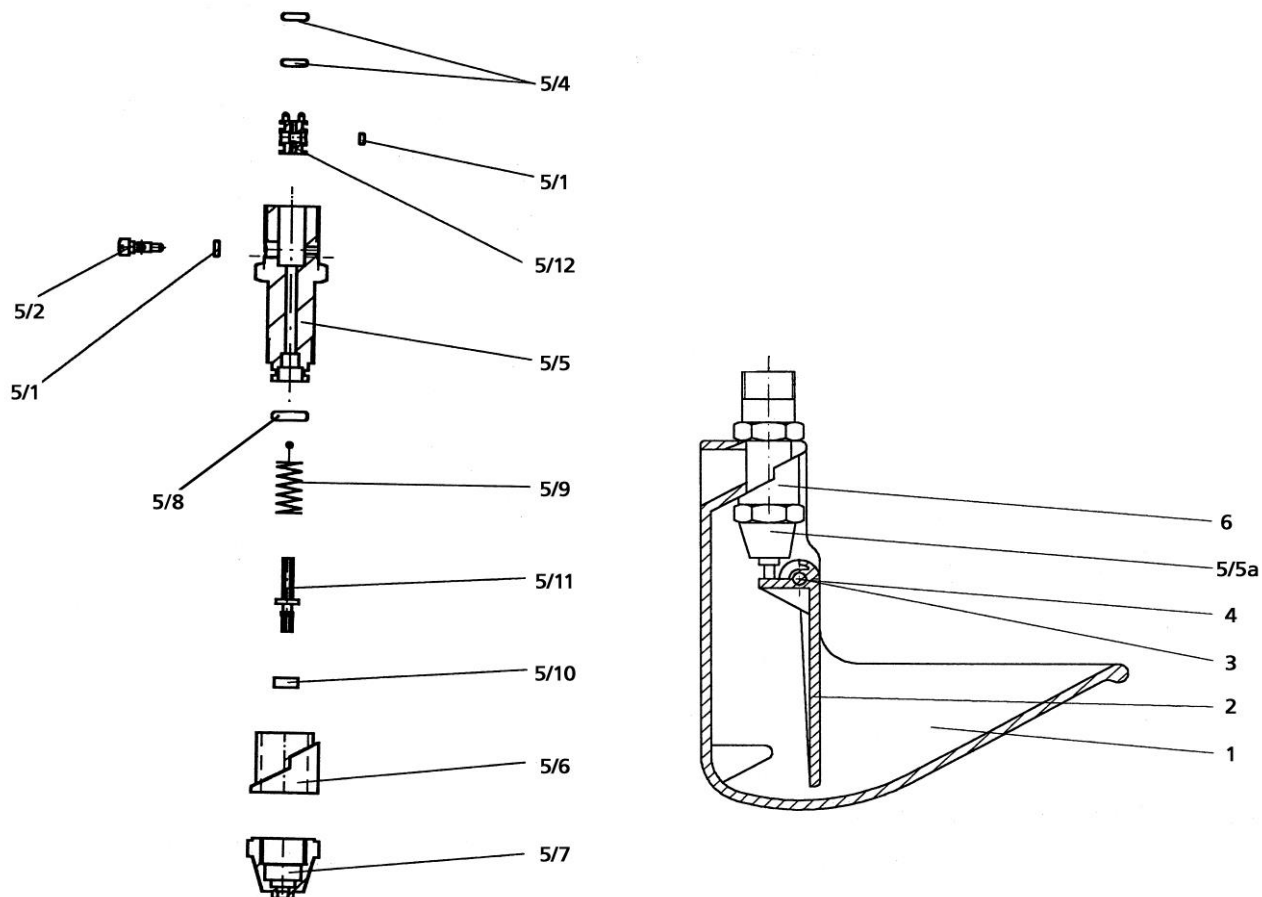

219 Onderdelen voor drinkbak SB 12 KU / SB 12 KU WN

Bestell-Nr.	Prijs € BTW inbegr.	Omschrijving
219-1	16,65	drinkschaal SB 12 KU, PVC
219-2	4,95	druktong PVC
219-3	0,60	zekeringsmoer M5 V2A
219-4	4,30	as 5 x 75 mm
219-5	21,90	ventiel compleet hoogdruk,
219-5a	19,95	ventiel compleet laagdruk,
Onderdelen voor ventiel SB 12 KU		
219-5/1	0,45	O-ring 3 x 1,2 mm
219-5/2	0,60	regelstift
219-5/4	0,70	O-ring 6,5 x 2 mm
219-5/5	3,35	aansluiting voor slang PVC (hoogdruk)
219-5/6	1,50	tussenstuk (5/6 = 6)
219-5/7	2,35	schrofbare spits uit PVC
219-5/8	0,70	O-ring 10 x 2 mm
219-5/9	1,05	drukveer
219-5/10/11	4,10	ventielstift met dichting
219-5/12	0,70	sluitingsstuk