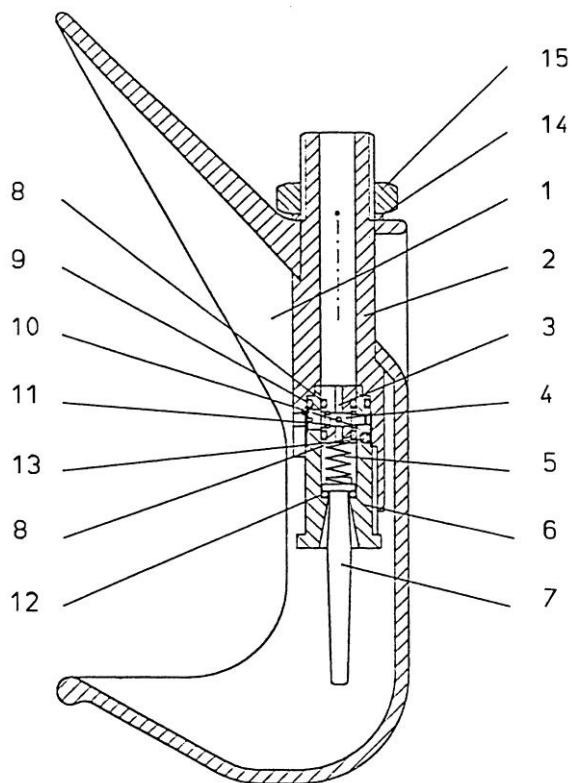

262 Onderdelen voor drinkbak SB 500 PDK !! Einde stock

Bestell-Nr.	Prijs € BTW inbegr.	Omschrijving
262-1	***	drinkschaal SB 500 PDK, gietijzer
262-2	***	aansluiting voor slang
221-3	0,70	sluitingsstuk
221-4	0,60	regelstift
221-5	1,10	drukveer
221-6	3,40	ventiellichaam
221-7	11,05	ventielstift
221-8	0,70	O-ring 6,5 x 2
221-9	0,70	O-ring 15 x 2
221-10	0,45	O-ring 3 x 1,2
221-11	0,45	O-ring 3 x 1,2
221-12	0,70	O-ring 6 x 2
221-13	0,45	cilinderschroef M3 x 20 Din 84
262-14	***	dichting
262-15	***	moer R 1/2 x 9
262-16	***	ventiel compleet SB 500 PDK

PEREN-BREUER Luxemburger Str., 73 B-4780 ST. VITH - Tel.080 228522 Fax.080 226801 log@peren-breuer.be