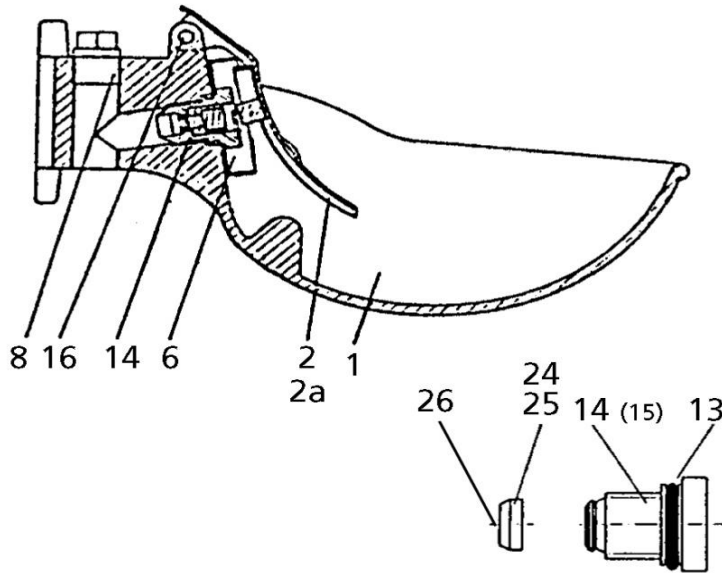

228 Onderdelen voor drinkbak UT 400 PK + UT 400 SDPK UT 400 SD WN

Bestell-Nr.	Prijs € BTW inbegr.	Omschrijving
228-1	***	drinkschaal UT 400, gietijzer - NIET MEER LEVERBAAR
228-2	19,60	druktong inox UT 400 PK
228-2a	20,95	druktong inox lang UT 400 SDPK
228-6	1,55	bescherming
228-8	1,50	260-1 sluitingsschroef 1/2"
135-13	0,95	O-ring 3,5 x 21 voor ventiel
135-14	8,90	ventiel compleet uit PVC (13,14)
135-15	9,15	ventiel compleet uit PVC Lage druk (UT SDWN)
228-16	1,65	207-13 monteerstift voor druktong
228-24	0,75	regelkap wit 10 L/min (5 bar)
228-25	0,75	regelkap zwart 5 L/min (5 bar)
228-26	20,65	filter fijn