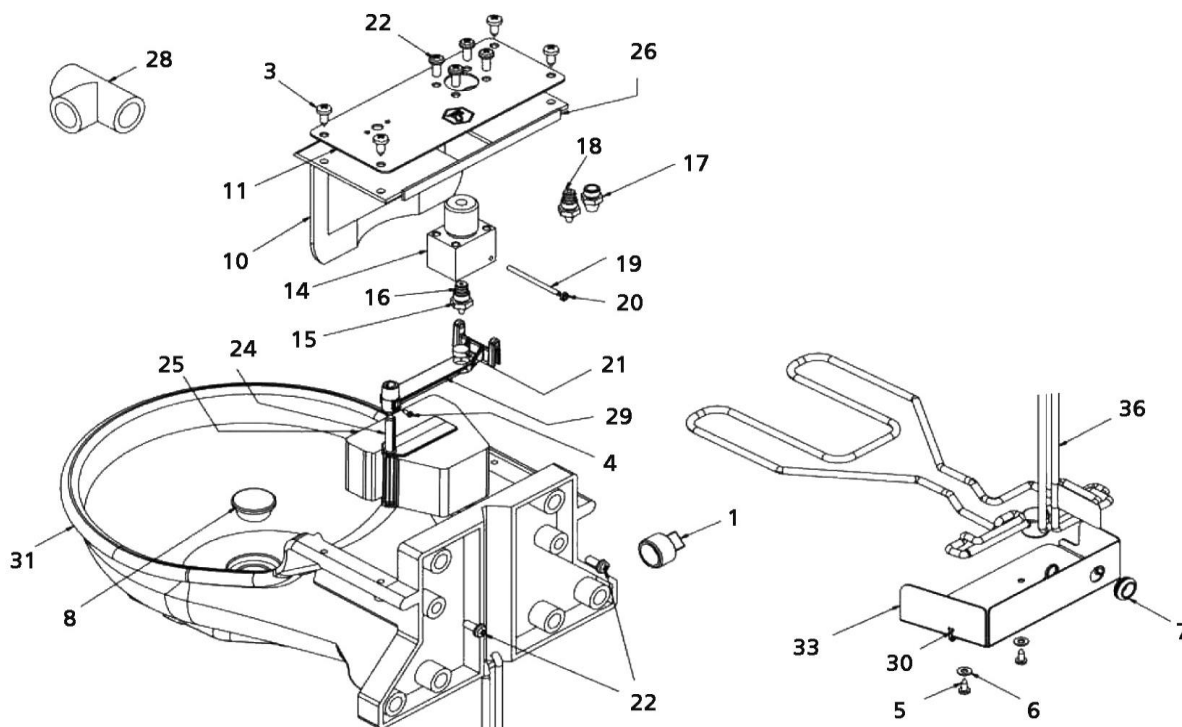

289 Onderdelen voor drinkbak SB 112 NT / 112 ZPS / 112 RBH

Bestell-Nr.	Prijs € BTW inbegr.	Omschrijving
260-1	1,50	sluitingsschroef 1/2"
255-3	0,55	blikschroef 4,8 x 13 Niro
215-4	0,45	Schroef DIN 7981-ST 2,2 x 6,5-C
289-5	0,55	215-1 schroef 3,5 x 9,5
289-6	0,25	schijf
289-7	***	kabel tule
255-8	1,30	afvoerstop 22,4 mm
289-10	2,65	groene deksel
289-11	8,15	plaatwerk bove
289-14	32,50	ventillicham 1/2"
289-15	2,45	nozzle normaal druk 3-5 bar (Ø 2mm)
289-16	0,70	O-ring 5 x 1,5
289-17	2,45	nozzle speciaal (drinkbak water tank 0,5 bar) Ø 6,5mm
289-18	2,45	nozzle lage druk 3 bar Ø 3mm
289-19	1,85	klein as
289-20	1,00	moer M3
289-21	0,75	dichting
215-22	0,55	cilindrische schroef M5 x 12
289-24	1,45	vlotter houder
289-25	1,50	vlotter
289-26	9,10	dichting (desksel/drinkbak)
289-28	4,95	T-stuk 1/2" pour SB 112 ZPS
289-29	0,90	hevel vlotter
289-30	0,45	tiewrap
289-31	41,20	drinkschaal PVC SB112 / SB 113
289-33	***	thermostaat houder
289-35	46,30	vervangingsventiel (vlotter) complet (zonder tekening)
289-36	***	verwarmingkabel (zie generale catalogus)