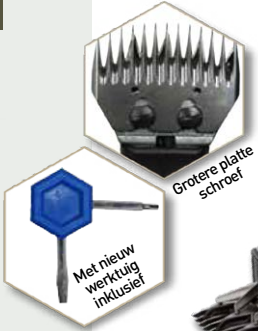

LISCOP

SCHAPEN, LAMAS & ALPAKAS

PROFI LINE SCHAPEN

MET MESSEN LI A5 / SCHEERKOP V

STERKER - ZACHTER - HANDIGER

Motorvermogen: 200W op 230 Volt (DC-Technologie)

(is gelijk aan ca. 400W bij konventionele AC-Technologie)