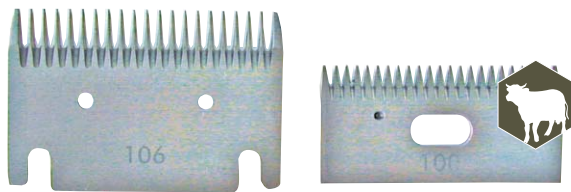

PROMOTIE

KAM VOOR A7 VOOR ADITIOENELE
SCHEERHOOGTE - 11 MM

Art. Nr. **03 358-3**
8,95 €

MESSEN A253 | SCHEERHOOGTE 0,5 MM VOOR ZEER KORTE SNEDE BIJ KOEIEN EN PAARDEN. VOOR WEDSTRIJD EN TENTOONSTELLING

| | | |
|------------------------------|--------------------------|-----------------|
| Messen kompleet A253 | Art. Nr. 03 375 | 119,00 € |
| Bovenmes A253 - 24 tanden | Art. Nr. 03 375-1 | 36,50 € |
| Ondermes A253 - 53 tanden | Art. Nr. 03 375-2 | 89,00 € |

MESSEN LISCOP SERIE 100

COMPATIBEL VOOR AESCULAP ECONOM, HEINIGER, ...

**MESSEN 106 | SCHEERHOOGTE 3 MM**
NORMALE SNEDE VOOR RUNDEREN EN KOEIEN

| | | |
|-----------------------------|--------------------------|----------------|
| Messen kompleet 106 | Art. Nr. 03 521 | 56,90 € |
| Bovenmes 100 - 23 tanden | Art. Nr. 03 511-1 | 29,00 € |
| Ondermes 106 - 21 tanden | Art. Nr. 03 521-2 | 33,00 € |