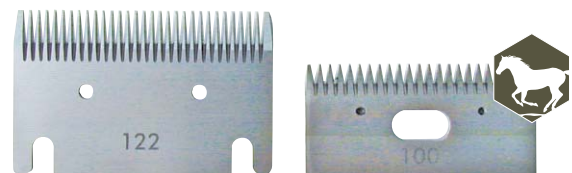

MESSEN 122 | SCHEERHOOGTE 1 MM
KORTE SNEDE VOOR PAARDEN

Messen kompleet 122	Art. Nr. 03 512	69,90 €
Bovenmes 100 - 23 tanden	Art. Nr. 03 511-1	29,00 €
Ondermes 122 - 31 tanden	Art. Nr. 03 512-2	50,00 €