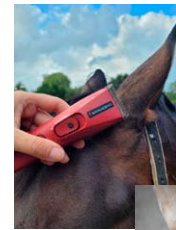

NOVA

69,90 €
Art. Nr. 03 720

Kleine, lichte scheermachine met interne Li-Ion accu. Motor met 1 snelheid en regelbare scheerhoogte met 3 posities van 0,8 mm tot 2 mm. Extra kammen inbegrepen voor extra snijhoogte van 3, 6, 9 en 12 mm.