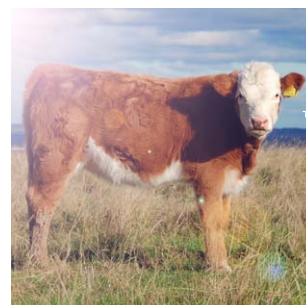

2022
(2023)

SCHEERMACHINES