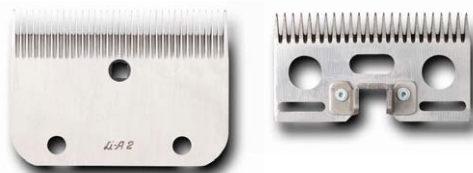

MESSEN LISCOP SERIE A

MESSEN A6 | SCHEERHOOGTE 3 MM NORMALE SNEDE VOOR KOEIEN EN RUNDEREN

| | | |
|----------------------------|--------------------------|----------------|
| Messen kompleet A6 | Art. Nr. 03 355 | 59,00 € |
| Bovenmes A6 - 24 tanden | Art. Nr. 03 355-1 | 36,50 € |
| Ondermes A6 - 18 tanden | Art. Nr. 03 355-2 | 29,50 € |