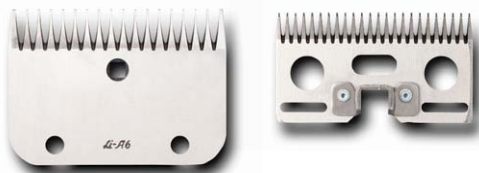

MESSEN LISCOP SERIE A

MESSEN A6 | SCHEERHOOGTE 3 MM NORMALE SNEDE VOOR KOEIEN EN RUNDEREN

| | | |
|----------------------------|--------------------------|----------------|
| Messen kompleet A6 | Art. Nr. 03 355 | 59,00 € |
| Bovenmes A6 - 24 tanden | Art. Nr. 03 355-1 | 36,50 € |
| Ondermes A6 - 18 tanden | Art. Nr. 03 355-2 | 29,50 € |