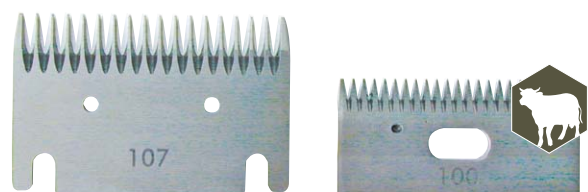

MESSEN 107 | SCHEERHOOGTE 3 MM
SNEDE VOOR NATTE EN VUILE KOEIEN EN BLANC-BLEU

Messen kompleet 107	Art. Nr. 03 522	56,90 €
Bovenmes 100 - 23 tanden	Art. Nr. 03 511-1	29,00 €
Ondermes 107 - 18 tanden	Art. Nr. 03 522-2	33,00 €